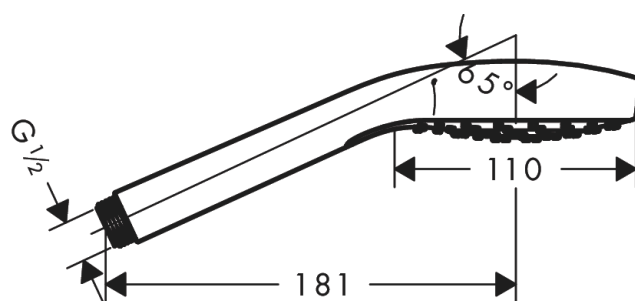

Croma Select S

Ручной душ 1jet EcoSmart 9 л/мин

Поверхности : белый / хром Артикулный номер: 26805400

Описание

Характеристики

- размер душевого диска: 110 мм
- тип струи: Rain
- максимальный расход воды при 3 бар: 9 л/мин
- с внутренней подачей воды
- промывающийся грязеулавливающий фильтр
- соединительная резьба G 1/2
- подходит для проточных водонагревателей

Технология

Продукт

Чертеж

График расхода воды

Расход измерен практически с помощью соответствующей арматуры (термостат/смеситель/скрытый клапан).