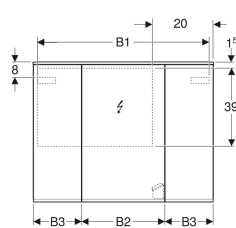

Характеристики

- Подходит к любым сериям ванных комнат
- Светодиодное освещение
- Непрямое освещение
- Сенсорный выключатель для верхней лампы
- Сенсорный выключатель для нижней лампы
- Штепсельная розетка
- Разъем USB
- Внешние стороны с зеркальным покрытием
- Задняя дверца с зеркальным покрытием
- С защитой от конденсата
- С тремя дверцами
- Двери с зеркальным покрытием с обеих сторон
- Сторона открывания средней двери правая
- Утопленная ручка для открывания
- Съёмные вставные полки
- Магнитный держатель

Объем поставки

- Зеркальный шкаф
- 6 вставных полок
- Увеличительное зеркало

- Увеличивающее зеркало

Технические характеристики

Степень защиты	IP44
Номинальное напряжение	220–240 В перем. тока
Частота тока	50/60 Гц
Рабочее напряжение	12 В пост. тока
Выходное напряжение	12 В пост. тока
Материал	Влагостойкое трехслойная ДСП
Срок службы светодиодного освещения	60000 h LM-80
Цвет подсветки	4200 К
Коэффициент цветопередачи	> 80

- Магнитный держатель
- Крепеж

Арт. №	Цвет / поверхность	B	B1	B2	B3	H	T	Класс за щиты	Потребляемая мощность	Штепсельная розетка	Световой поток	Световой поток, не прямой
500.594.00.1	Корпус: с зеркальным покрытием снаружи Дверцы: с зеркальным покрытием внутри и снаружи	90 см	86.4 см	41.4 см	24 см	70 см	17.2 см	I	14.5 Вт	CEE 7/3 (Schuko)	1470 лм	560 лм
500.592.00.1	Корпус: с зеркальным покрытием снаружи Дверцы: с зеркальным покрытием внутри и снаружи	120 см	114.6 см	49.4 см	35 см	70 см	17.2 см	I	19 Вт	CEE 7/3 (Schuko)	1890 лм	770 лм

Принадлежности

- Магнитный кронштейн Geberit