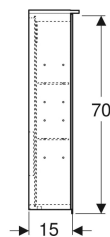

Характеристики

- Подходит к любым сериям ванных комнат
- Светодиодное освещение
- Непрямое освещение
- Сенсорный выключатель для верхней лампы
- Сенсорный выключатель для нижней лампы
- Штепсельная розетка
- Разъем USB
- Внешние стороны с зеркальным покрытием
- Задняя дверца с зеркальным покрытием
- С защитой от конденсата
- С тремя дверцами
- Двери с зеркальным покрытием с обеих сторон
- Сторона открывания средней двери правая
- Утопленная ручка для открывания
- Съёмные вставные полки
- Магнитный держатель

Объем поставки

- Зеркальный шкаф
- 6 вставных полок
- Увеличительное зеркало

- Увеличивающее зеркало

Технические характеристики

Степень защиты	IP44
Номинальное напряжение	220–240 В перем. тока
Частота тока	50/60 Гц
Рабочее напряжение	12 В пост. тока
Выходное напряжение	12 В пост. тока
Материал	Влагостойкое трехслойная ДСП
Срок службы светодиодного освещения	60000 h LM-80
Цвет подсветки	4200 К
Коэффициент цветопередачи	> 80

- Магнитный держатель
- Крепеж

Арт. №	Цвет / поверхность	B	B1	B2	B3	H	T	Класс за щиты	Потребляемая мощность	Штепсельная розетка	Световой поток	Световой поток, не прямой
500.594.00.1	Корпус: с зеркальным покрытием снаружи Дверцы: с зеркальным покрытием внутри и снаружи	90 см	86.4 см	41.4 см	24 см	70 см	17.2 см	I	14.5 Вт	CEE 7/3 (Schuko)	1470 лм	560 лм
500.592.00.1	Корпус: с зеркальным покрытием снаружи Дверцы: с зеркальным покрытием внутри и снаружи	120 см	114.6 см	49.4 см	35 см	70 см	17.2 см	I	19 Вт	CEE 7/3 (Schuko)	1890 лм	770 лм

Принадлежности

- Магнитный кронштейн Geberit