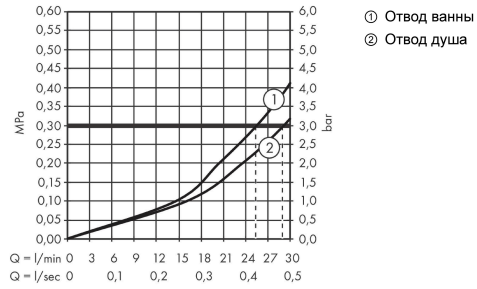

Ecostat S

Термостат с запорным/переключающим вентилем Ecostat S, CM

: полир. золото Артикульный номер: 15758990

График расхода воды