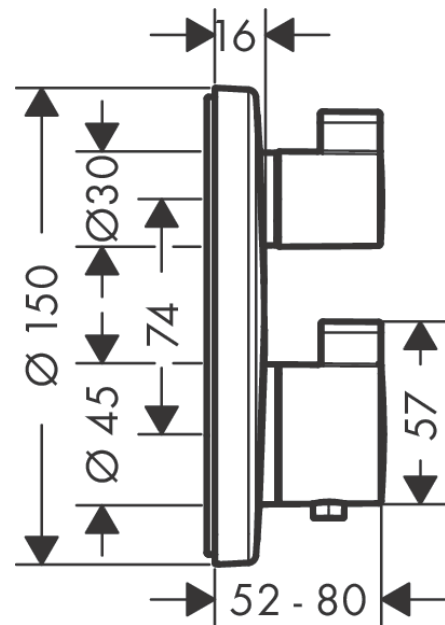

Ecostat S

Термостат с запорным/переключающим вентиляем Ecostat S, CM

: полир. золото Артикулный номер: 15758990

Описание

Характеристики

- 2 потребителя
- запорный и переключающий вентиль, картридж термостата
- запорно-переключающее устройство для 2 потребителей
- максимальный расход воды при 3 барах: 29 л/мин
- расход воды через верхний вывод: 28 л/мин
- расход воды через нижний вывод: 25 л/мин
- мин. рабочее давление: 1 бар
- макс. рабочее давление: 10 бар
- предохранительный ограничитель при 40°C
- регулируемое ограничение температуры
- вид соединения: скрытая часть

Награды за дизайн

Продукт

Чертеж

Ecostat S

Термостат с запорным/переключающим вентилем Ecostat S, CM

: полир. золото Артикульный номер: 15758990

График расхода воды

Ecostat S