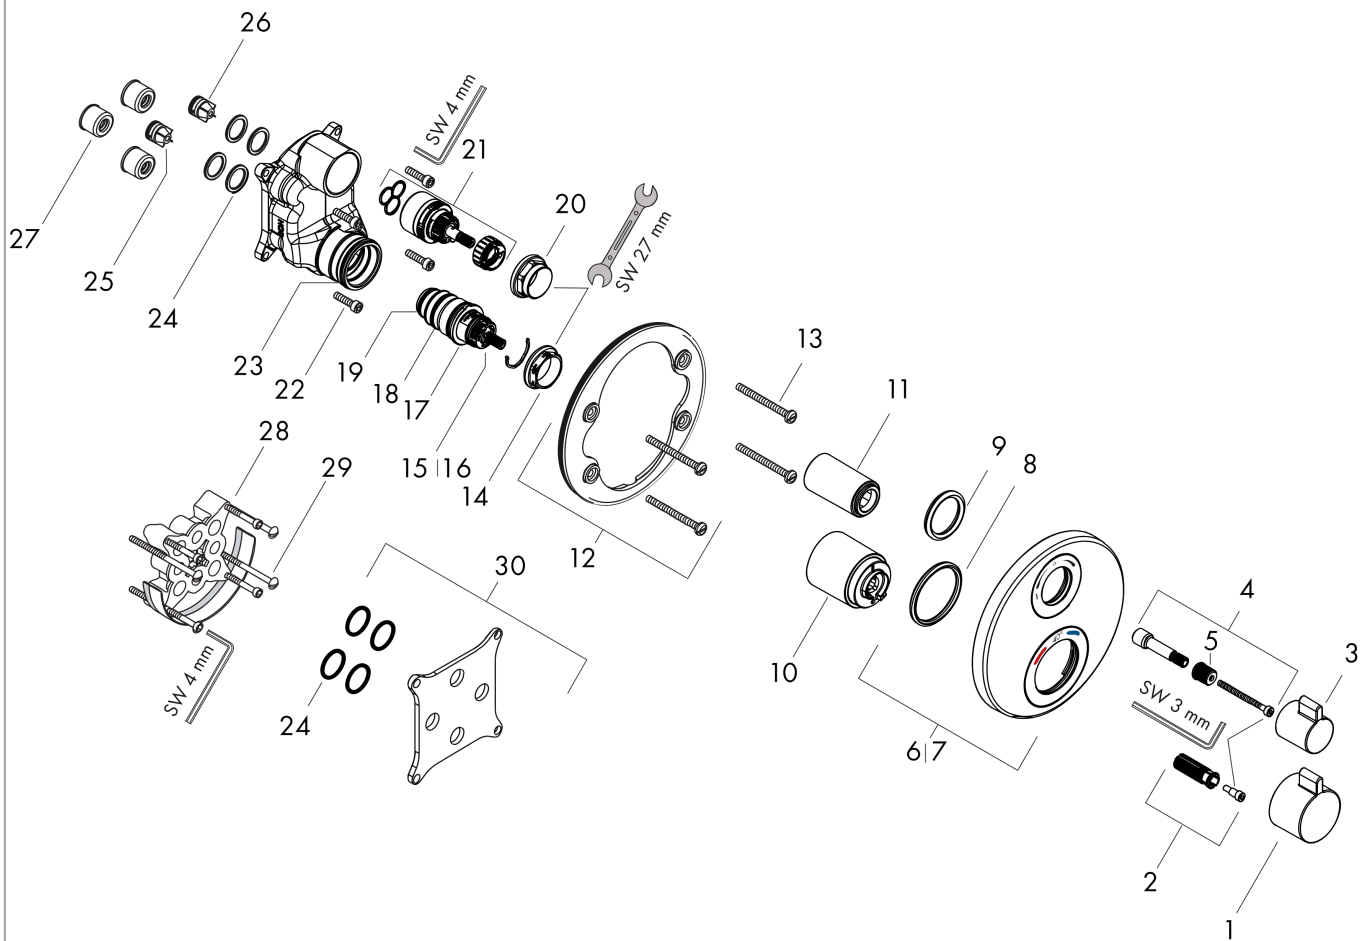

Ecostat S

Термостат с запорным/переключающим вентилем Ecostat S, CM

: полир. золото Артикульный номер: 15758990

Покомпонентное изображение

Год выпуска: >06/20

Ecostat S

Термостат с запорным/переключающим вентилем Ecostat S, CM

: полир. золото Артикульный номер: **15758990**

Перечень запасных частей

Год выпуска: >06/20

Позиция	Описание	Артикульный номер	PC	PU
1	handle for thermostat	92215990	-	1
2	handle fixing set	95843000	-	1
3	handle	92281XXX	-	-
4	adapter for handle	95252000	-	1
5	handle fixing set	98932000	-	1
6	escutcheon Ø 150 mm	92283XXX	-	-
7	escutcheon for exchanged connections	92563XXX	-	-
8	O-ring 44x4	98471000	-	1
9	O-ring 30x5	98153000	-	1
10	sleeve	92216990	-	1
11	sleeve	95253990	-	1
12	holder for escutcheon	98793000	-	1
13	set of fixing screws	96454000	-	1
14	nut	98913000	-	1
15	thermostat cartridge	98282000	-	1
16	cartridge for exchanged connections	92373000	-	1
17	O-ring 20x1,5	98197000	-	1
18	O-ring 25x1,5	98146000	-	1
19	O-ring 25x2,5	92146000	-	1
20	nut	95255000	-	1
21	shut off unit with selector	98283000	-	1
22	set of screws	96525000	-	1
23	O-ring 36x2	98156000	-	1
24	O-ring 16x2	98133000	-	1
25	noise reduction	94073000	-	1
26	non return valve (pressure-resistant up to 2 MPa)	92594000	-	1
27	set of non return valves DW 15	97350000	-	1
28	extension 25 mm	13595000	-	1
29	set of fixing screws	97747000	-	1
30	compensation set 1°	95521000	-	1
a	concealed item	01800180	-	1
b	Grease	90920000	-	1
c	brake disc	92498000	-	1