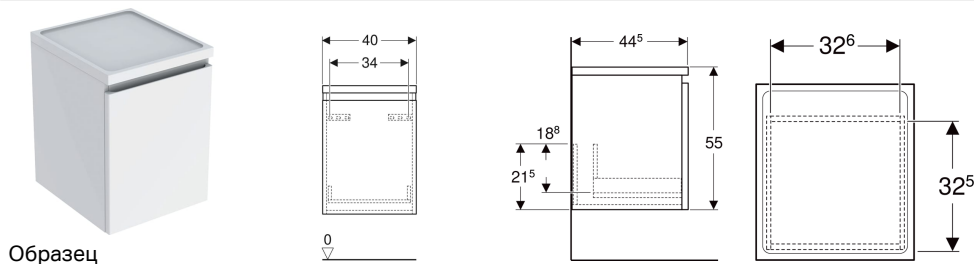

Боковой шкафчик Geberit Renova Plan с одним выдвижным ящиком

Характеристики

- Подвесной
- С выдвижным ящиком
- Утопленная ручка для открывания
- Выдвижной ящик с самовтягивающимся механизмом

- С защитой от конденсата
- Фронтальная часть из МДФ
- Поставляется в собранном состоянии

Технические характеристики

Материал | Влагостойкое трехслойная ДСП

Объем поставки

- Шкафчик
- Крепеж

Арт. №	Цвет / поверхность	В	Н	Т
501.913.01.1	Белый / Высокоглянцевое покрытие	40 см	55 см	44.5 см
501.913.ЖК.1	Лавовый / Матовое покрытие	40 см	55 см	44.5 см
501.913.00.1	Светлый пекан / Структурированное покрытие	40 см	55 см	44.5 см
501.913.ЖР.1	Пекан / Структурированное покрытие	40 см	55 см	44.5 см