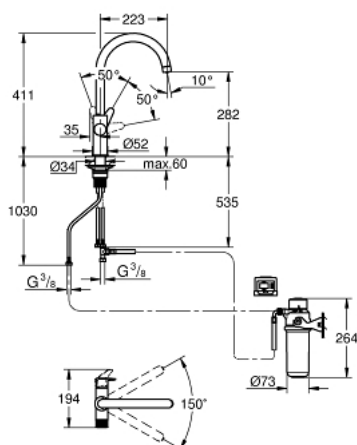

30 593 000 GROHE BLUE PURE STARTCURVE СТАРТОВЫЙ КОМПЛЕКТ С УГОЛЬНЫМ ФИЛЬТРОМ

ОПИСАНИЕ ПРОДУКТА

- Colour: хром
- в комплект входят:
- GROHE Blue Смеситель однорычажный для мойки с функцией очистки водопроводной воды
- монтаж на одно отверстие
- С-образный излив
- отдельная рукоятка для фильтрованной воды
- GROHE SilkMove керамический картридж 28 мм
- поворотный трубкообразный излив
- диапазон поворота 150°;
- отдельные водотоки для питьевой и водопроводной воды
- гибкая подводка
- гибкое крепление QuickFix
- GROHE Blue головка для фильтра
- GROHE Blue Фильтр с активированным углем для мягкой воды (жесткостью водопроводной воды ниже 9° dKH)
- Снижает содержание веществ, ухудшающих вкус и запах воды: хлор и т.п.
- ресурс - 1500 л при жесткости воды 9° dKH
- таймер замены фильтра, включая 2 батарейки AA