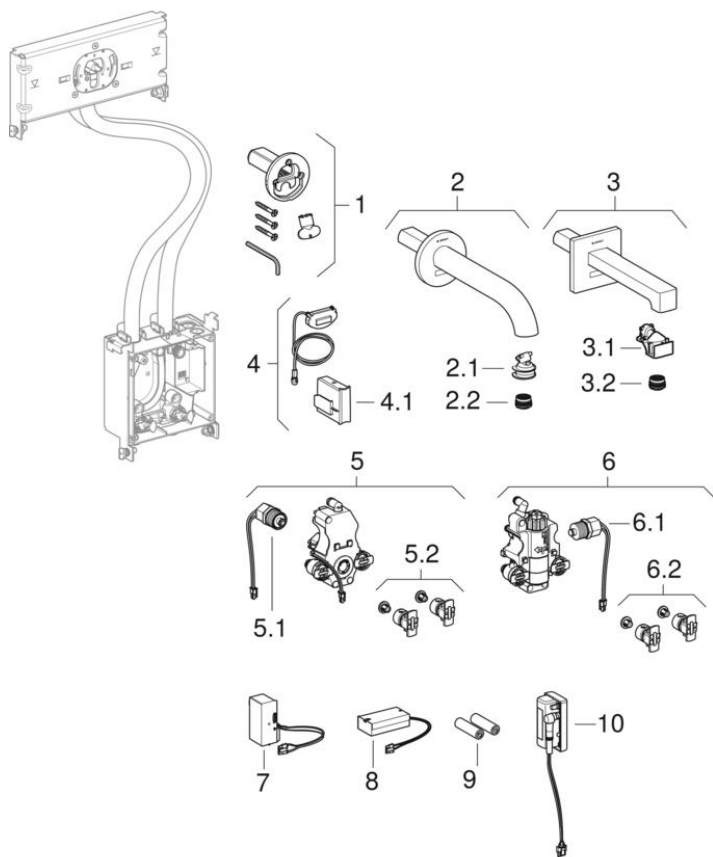

Смесители для умывальников, настенный монтаж, для функционального блока скрытого монтажа

2017 -

Бренд Geberit

Серия Serie irrelevant

Тип Brenta, Piave

Характеристики

Год начала выпуска | 2017

Действительно для изделия

116.267.21.1	116.268.21.1	116.287.21.1	116.288.21.1
116.297.21.1	116.278.21.1	116.277.21.1	116.298.21.1
116.274.21.1	116.275.21.1	116.276.21.1	116.281.21.1
116.282.21.1	116.283.21.1	116.284.21.1	116.285.21.1
116.286.21.1	116.291.21.1	116.292.21.1	116.293.21.1
116.294.21.1	116.295.21.1	116.296.21.1	116.261.21.1
116.262.21.1	116.263.21.1	116.264.21.1	116.265.21.1
116.266.21.1	116.271.21.1	116.272.21.1	116.273.21.1