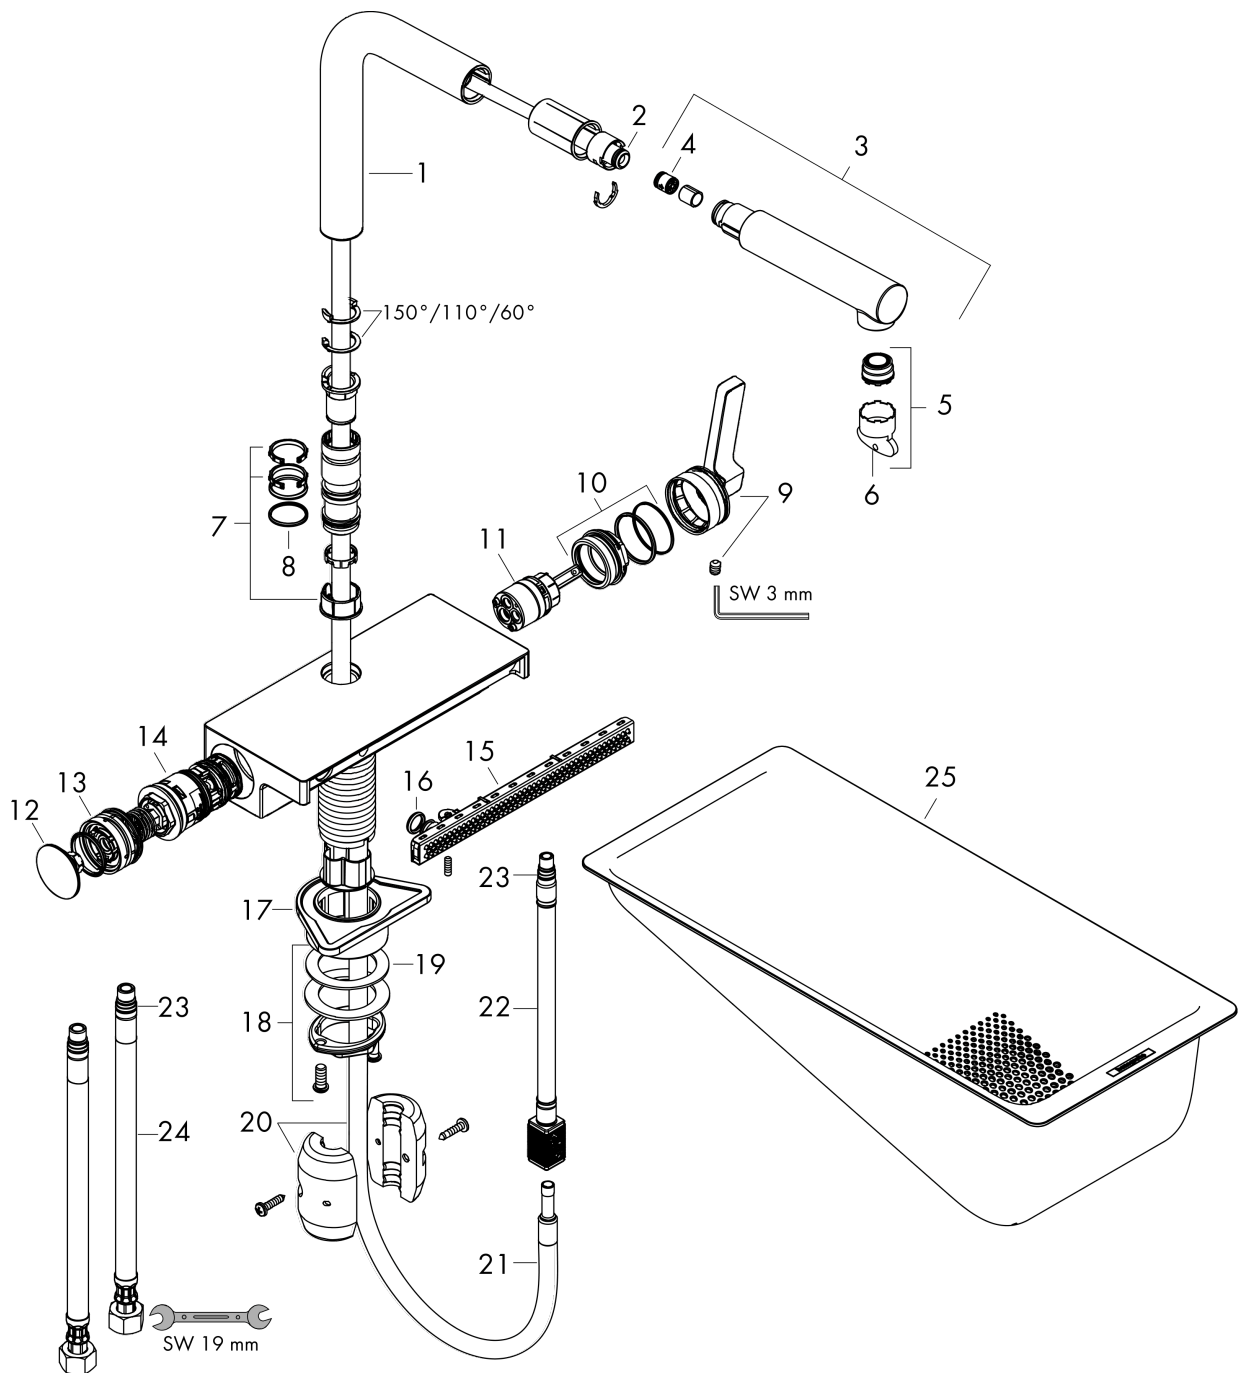

Aquino Select M81

Кухонный смеситель однорычажный, 250, с вытяжным душем, 2jet

: под сталь Артикул номер: 73836800

Покомпонентное изображение

Год выпуска: >12/19

Aquino Select M81

Кухонный смеситель однорычажный, 250, с вытяжным душем, 2jet

: под сталь Артикулный номер: **73836800**

Перечень запасных частей

Год выпуска: >12/19

Позиция	Описание	Артикулный номер	PC	PU
1	spout cpl.	94098800	-	1
2	O-ring 8x2	98112000	-	1
3	handspray	93751800	-	1
4	non return valve DW 10	96456000	-	1
5	spray former	93748000	-	1
6	service tool	93750000	-	1
7	set of lever collars	98365000	-	1
8	O-ring 19x2	98426000	-	1
9	handle	93776800	-	1
10	nut	92926000	-	1
11	cartridge, assy	93183000	-	1
12	cover	93777800	-	1
13	spring with sleeve	93782000	-	1
14	selector assy	93558000	-	1
15	spray head cpl.	93781800	-	1
16	O-ring 10x2	98170000	-	1
17	support	97523000	-	1
18	fixing set (special)	93253000	-	1
19	lever collar	97548000	-	1
20	weight	92500000	-	1
21	hose 1,50 m	93816000	-	1
22	connection hose 400 mm M10x1	92914000	-	1
23	O-ring 8x1,75	97827000	-	1
24	connection hose 900 mm M10x1 G3/8	93780000	-	1
25	-	40963000	-	1