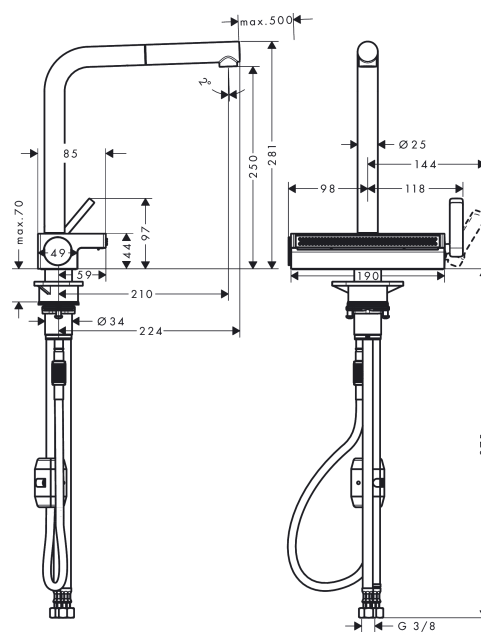

#### Характеристики

- состоит из: однорычажный кухонный смеситель, многофункциональный душлаг
- ComfortZone 250
- L-образный излив
- угол поворота излива: регулировка на 3 уровня на 60°, 110° или 150°
- ламинарная струя, SatinFlow
- Переключение струи SatinFlow на струю из излива осуществляется нажатием кнопки
- магнитная система крепления душа MagFit
- максимальный расход воды при 3 барах: 7 л/мин
- керамический узел смешивания
- соединительные шланги G 3/8
- встроенный клапан обратного тока воды
- не подходит для проточных водонагревателей
- длина удлинения До 50 см
- требуется отверстие для смесителя Ø 35 мм, Рекомендация: среднее отверстие под смеситель нужно сверлить на расстоянии не более, чем 50 мм от задней стенки чаши.

### Чертеж

**Aquno Select M81**

**Кухонный смеситель однорычажный, 250, с вытяжным душем, 2jet**

**: под сталь** Артикульный номер: **73836800**

**График расхода воды**

**Aquino Select M81**

Кухонный смеситель однорычажный, 250, с вытяжным душем, 2jet

Год выпуска: &gt;12/19

Позиция	Описание	Артикулный номер	PC	PU
1	spout cpl.	94098800	-	1
2	O-ring 8x2	98112000	-	1
3	handspray	93751800	-	1
4	non return valve DW 10	96456000	-	1
5	spray former	93748000	-	1
6	service tool	93750000	-	1
7	set of lever collars	98365000	-	1
8	O-ring 19x2	98426000	-	1
9	handle	93776800	-	1
10	nut	92926000	-	1
11	cartridge, assy	93183000	-	1
12	cover	93777800	-	1
13	spring with sleeve	93782000	-	1
14	selector assy	93558000	-	1
15	spray head cpl.	93781800	-	1
16	O-ring 10x2	98170000	-	1
17	support	97523000	-	1
18	fixing set (special)	93253000	-	1
19	lever collar	97548000	-	1
20	weight	92500000	-	1
21	hose 1,50 m	93816000	-	1
22	connection hose 400 mm M10x1	92914000	-	1
23	O-ring 8x1,75	97827000	-	1
24	connection hose 900 mm M10x1 G3/8	93780000	-	1
25	-	40963000	-	1