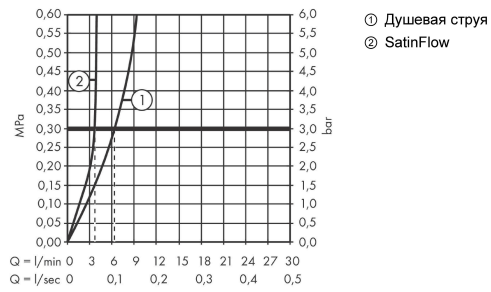

### Чертеж

**Aquno Select M81**

**Кухонный смеситель однорычажный, 250, с вытяжным душем, 2jet**

**: под сталь** Артикульный номер: **73836800**

**График расхода воды**

**Aquino Select M81**

Кухонный смеситель однорычажный, 250, с вытяжным душем, 2jet