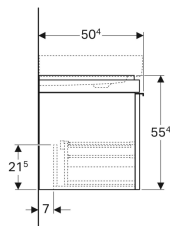

Характеристики

- Подвесной
- С выдвижным ящиком
- Ручка для открывания
- Выдвижной ящик с самовтягивающимся механизмом
- Возможно оснащение ножками

- Фронтальная часть из стекла
- Рама выдвижного ящика металлическая
- Поставляется в собранном состоянии

Технические характеристики

Материал | Влагостойкое трехслойная ДСП

Объем поставки

- Крепеж

Арт. №	Цвет / поверхность	B	B1	B2	Ширина раковина	H	T
500.556.JI.1	Выдвижные ящики: бежевый / глянцевое стекло Корпус: светлый дуб / меламин, структура дерева	58.4 см	53.4 см	34.5 см	60 см	55.4 см	50.4 см
500.559.JI.1	Выдвижные ящики: бежевый / глянцевое стекло Корпус: светлый дуб / меламин, структура дерева	88.4 см	83.4 см	64.5 см	90 см	55.4 см	50.4 см
500.557.JI.1	Выдвижные ящики: бежевый / глянцевое стекло Корпус: светлый дуб / меламин, структура дерева	73.4 см	68.4 см	49.5 см	75 см	55.4 см	50.4 см
500.566.JI.1	Выдвижные ящики: бежевый / глянцевое стекло Корпус: светлый дуб / меламин, структура дерева	118.4 см	113.4 см	94.5 см	120 см	55.4 см	50.4 см
500.556.JJ.1	Выдвижные ящики: черный / глянцевое стекло Корпус: темный дуб / меламин, структура дерева	58.4 см	53.4 см	34.5 см	60 см	55.4 см	50.4 см
500.559.JJ.1	Выдвижные ящики: черный / глянцевое стекло Корпус: темный дуб / меламин, структура дерева	88.4 см	83.4 см	64.5 см	90 см	55.4 см	50.4 см
500.557.JJ.1	Выдвижные ящики: черный / глянцевое стекло Корпус: темный дуб / меламин, структура дерева	73.4 см	68.4 см	49.5 см	75 см	55.4 см	50.4 см
500.566.JJ.1	Выдвижные ящики: черный / глянцевое стекло Корпус: темный дуб / меламин, структура дерева	118.4 см	113.4 см	94.5 см	120 см	55.4 см	50.4 см

Принадлежности

- Комплект ножек Geberit Citterio
- Держатель для полотенец Geberit для мебели ванной комнаты, прямой угол
- Магнитный кронштейн Geberit
- Розеточный модуль Geberit
- Держатель для полотенец Geberit для мебели ванной комнаты, закругленный угол