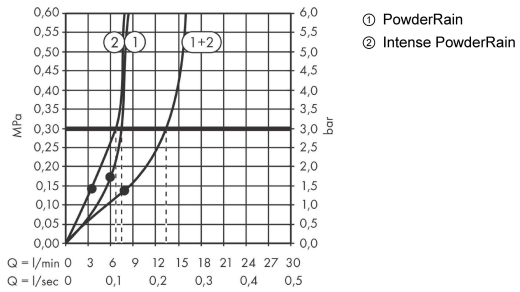

**Pulsify S****Верхний душ 260 2jet EcoSmart с настенным креплением**

: хром Артикулный номер: 24151000

**Описание****Характеристики**

- состоит из: верхний душ, настенный вывод
- размер душевого диска: 260 мм
- тип струи: PowderRain, Intense PowderRain
- Fast Drain система быстрого слива остаточной воды после выключения душа
- шарнирное соединение: Шаровое соединение для легкой регулировки угла наклона душевой кабины
- материал душевого диска: пластик
- поверхность душевого диска: графит
- максимальный расход воды при 3 барах: 7,4 л/мин
- расход воды PowderRain (при 3 барах): 7,4 л/мин
- расход воды в режиме Intense PowderRain (при 3 барах): 6,5 л/мин
- минимальный расход для корректной работы: 6 л/мин
- минимальное давление: 1,6 бара
- съемный верхний душ для очистки
- монтаж: стена, скрытый монтаж с помощью iBox Universal
- вид соединения: скрытая часть
- не подходит для проточных водонагревателей
- не входит в комплект: скрытая часть

**Технология****Награды за дизайн**

reddot winner 2021

**Продукт****Чертеж**

**Pulsify S**

**Верхний душ 260 2jet EcoSmart с настенным креплением**

**: хром    Артикульный номер: 24151000**

**График расхода воды**

Расход измерен практически с помощью соответствующей арматуры (термостат/смеситель/скрытый клапан).