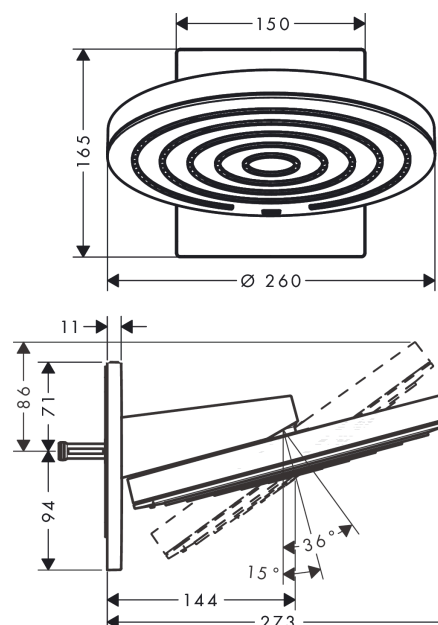

**Pulsify S****Верхний душ 260 2jet EcoSmart с настенным креплением**

: хром Артикулный номер: 24151000

**Описание****Характеристики**

- состоит из: верхний душ, настенный вывод
- размер душевого диска: 260 мм
- тип струи: PowderRain, Intense PowderRain
- Fast Drain система быстрого слива остаточной воды после выключения душа
- шарнирное соединение: Шаровое соединение для легкой регулировки угла наклона душевой кабины
- материал душевого диска: пластик
- поверхность душевого диска: графит
- максимальный расход воды при 3 барах: 7,4 л/мин
- расход воды PowderRain (при 3 барах): 7,4 л/мин
- расход воды в режиме Intense PowderRain (при 3 барах): 6,5 л/мин
- минимальный расход для корректной работы: 6 л/мин
- минимальное давление: 1,6 бара
- съемный верхний душ для очистки
- монтаж: стена, скрытый монтаж с помощью iBox Universal
- вид соединения: скрытая часть
- не подходит для проточных водонагревателей
- не входит в комплект: скрытая часть

**Технология****Награды за дизайн**

reddot winner 2021

**Продукт****Чертеж**

**Pulsify S**

**Верхний душ 260 2jet EcoSmart с настенным креплением**

**: хром    Артикульный номер: 24151000**

**График расхода воды**

Расход измерен практически с помощью соответствующей арматуры (термостат/смеситель/скрытый клапан).