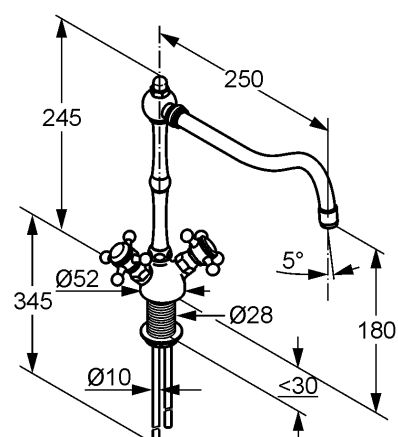

Изделие: **KLUDI ADLON**
кухонный смеситель DN 8

Номер артикула: **51 606 05 20**

Поверхность: **05 - хром**

Описание изделия:

крестообразные рукоятки
монтаж на одно отверстие
класс расхода воды A
поворотный излив (360°)
каскадный аэратор M 22 x 1
керамические кран-буксы 180°
жесткая подводка 10 мм
класс шума I

Дополнительная информация:

Класс расхода воды A:
макс. расход воды до 15 л/мин. при давлении 3 бара

Класс шума I:
макс. 20 дБ при давлении 3 бара

Фото продукта

Размеры

График расхода воды