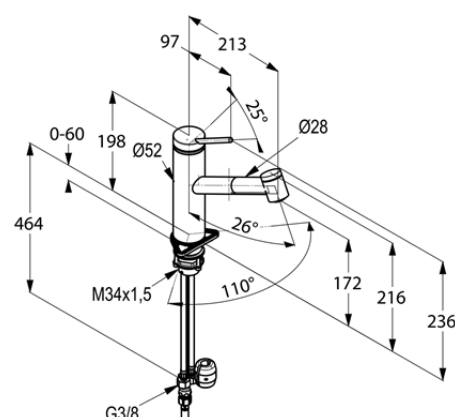

Изделие: **KLUDI TANGENTA**
однорычажный смеситель для кухни DN 10

Номер артикула: **44 941 F8 75**

Поверхность: **нержавеющая
неполированная
сталь**

Описание изделия:

литой рычаг
из нержавеющей стали
монтаж на одно отверстие
класс расхода воды А
аэратор М 18 х 1
керамический картридж
с ограничителем
горячей воды
выдвижной, поворотный излив (110°)
автоматическое переключение
душ/нормальная струя
защита от обратного тока воды
гибкая подводка G 3/8
класс шума I

Дополнительная информация:

Класс расхода воды А:
макс. расход воды до 15 л/мин. при давлении 3 бара

Класс шума I:
макс. 20 дБ при давлении 3 бара

Фото продукта

Размеры

График расхода воды