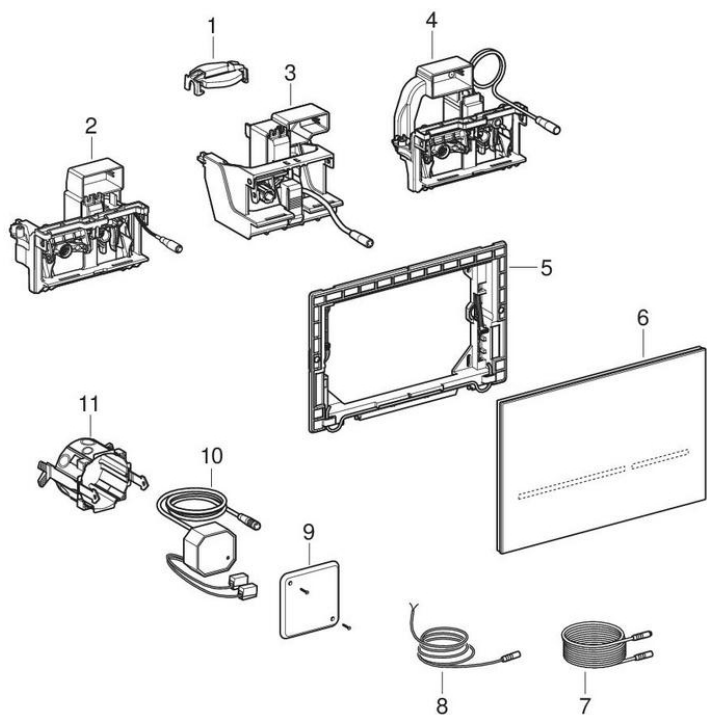

Системы электронного управления смывом унитаза, питание от сети, двойной смыв, смывная клавиша Sigma80, бесконтактный смыв

2012 - 2022

Бренд Geberit

Серия Serie irrelevant

Тип Sigma80

Характеристики

Год начала выпуска	2012
Год завершения выпуска	2022
Размеры / дизайн	Смывная клавиша Sigma80: 24,6 x 16,4 см

Действительно для изделия

116.090.SG.1	116.090.SM.1	116.091.SG.1	116.091.SM.1
116.092.SG.1	116.092.SM.1		

#	Арт. №	Наименование
1	242.975.11.1	Насадка на ручку Geberit для сливного клапана: Альпийский белый
2	242.424.00.1	Подъемный механизм Geberit для системы управления смывом, электронный, для смывного бачка скрытого монтажа 8 см
3	241.150.00.1	Подъемный механизм Geberit с сервомотором для системы управления смывом унитаза, электронный
4	243.356.00.1	Электронное подъемное устройство Geberit, для смывного бачка скрытого монтажа Sigma 8 см (начиная с 2016 года изготовления)
5	242.617.00.1	Монтажная рамка Geberit для смывной клавиши Sigma80
6	242.618.SG.1	Смывная клавиша Geberit Sigma80, двойной смыв: Черный
6	242.618.SM.1	Смывная клавиша Geberit Sigma80, двойной смыв: Зеркальный
7	241.831.00.1	Удлинитель Geberit для кабеля питания
8	242.658.00.1	Кабель питания Geberit для смывной клавиши Sigma80
9	241.161.00.1	Крышка Geberit для подрозетника для электропитания
10	241.149.00.1	Сетевой блок питания для бесконтактного смыва унитаза
11	241.302.00.1	Подрозетник для электропитания Geberit для сетевого блок питания