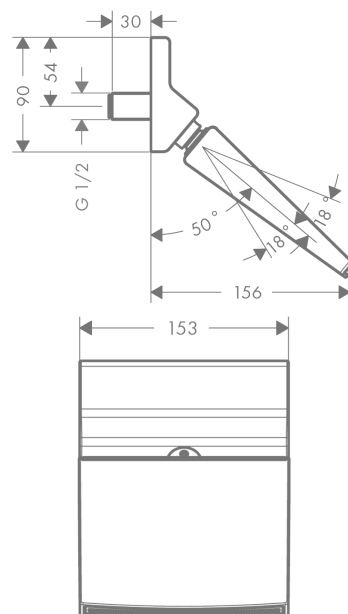

Raindance Rainfall

Верхний душ 150 1jet stream

Поверхности : **хром** Артикульный номер: **26443000**

Описание

Характеристики

- тип струи: Stream
- размер душевого диска: 150 мм
- шарнирное соединение: регулируемый угол верхнего душа
- расход воды для струи RainStream (при 3 бар): 18 л/мин
- монтаж: стена
- соединительная резьба G 1/2

Технология

Награды за дизайн

2013

Продукт

Чертеж

График расхода воды

Расход измерен практически с помощью соответствующей арматуры (термостат/смеситель/скрытый клапан).