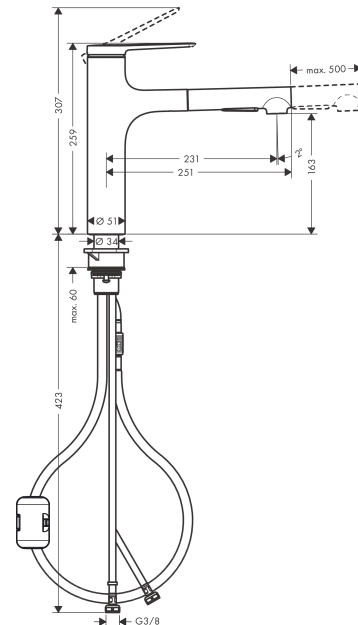

**Zesis M33****Кухонный смеситель однорычажный, 160 с вытяжным душем, 2jet**: под сталь Артикул номер: **74801800****Описание****Характеристики**

- ComfortZone 160
- угол поворота излива: 150°
- ламинарная струя, Душевая струя
- фиксируемая душевая струя, автоматическое переключение струи в исходный режим закрытием смесителя
- магнитная система крепления душа MagFit
- душевой шланг Quick-Connect
- максимальный расход воды при 3 барах: 8,2 л/мин
- керамический узел смешивания
- соединительные шланги G 3/8
- регулируемое ограничение температуры
- встроенный клапан обратного тока воды
- подходит для проточных водонагревателей
- длина удлинения До 50 см

**Технология****Награды за дизайн****Продукт****Чертеж**

**Zesis M33**

**Кухонный смеситель однорычажный, 160 с вытяжным душем, 2jet**

**: под сталь     Артикульный номер: 74801800**

**График расхода воды**