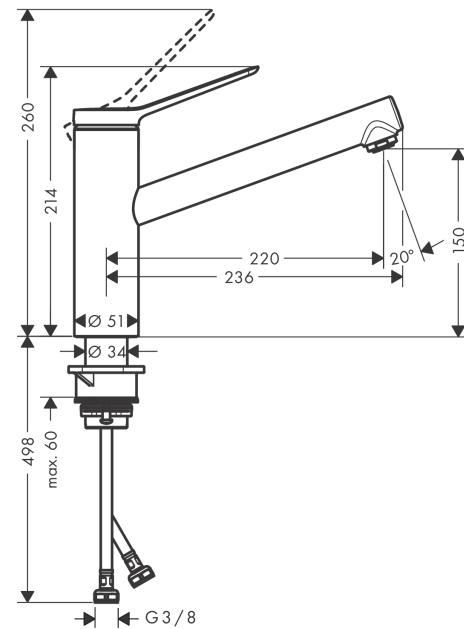

### График расхода воды

**Zesis M33**

**Кухонный смеситель однорычажный, 150, 1jet**  
 : матовый черный Артикульный номер: **74802670**

**Перечень запасных частей**

Год выпуска: &gt;10/21

Позиция	Описание	Артикульный номер	PC	PU
1	handle	94390670	-	1
2	screw cover	93735610	-	1
3	hollow set screw M5x5	98446000	-	1
4	flange	94388670	-	1
5	nut	94389000	-	1
6	O-ring 41x2	98212000	-	1
7	cartridge, assy	93895000	-	1
8	seal	95008000	-	1
9	aerator M24x1 (15 l/min)	13913670	-	1
10	adapter for cartridge	98750000	-	1
11	O-Ring 30x2	98186000	-	1
12	sealing set	98702000	-	1
13	O-Ring 36x2,5	98190000	-	1
14	support	97523000	-	1
15	fixing set (Ø 34)	95049000	-	1
16	lever collar	97548000	-	1
17	connection hose 600 mm M8x0,75 G3/8	96510000	-	1
18	O-ring 7x1,5	98422000	-	1