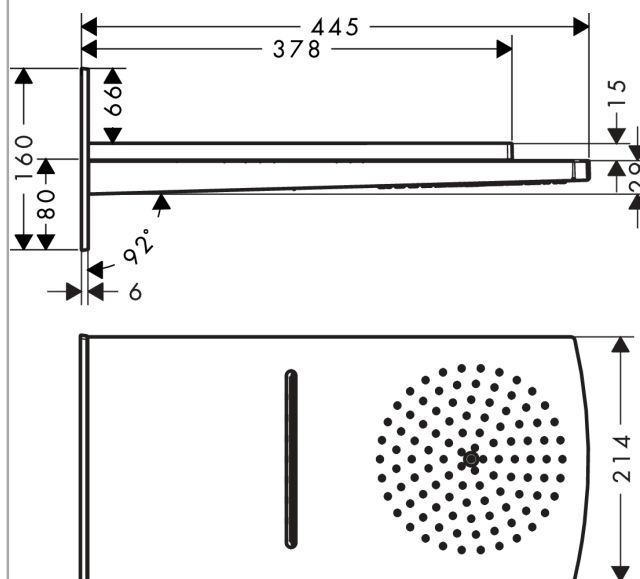

Raindance Rainfall Верхний душ 180 2jet

Поверхности : **хром**   Артикульный номер: **28433000**

Описание

Характеристики

- тип струи: RainAir, ливневая струя
- размер душевого диска: 180 мм
- расход воды для струи RainAir (при 3 бар): 17 л/мин
- расход воды для ливневой струи (при 3 бар): 24 л/мин
- 2 зоны распыления должны контролироваться 2-мя клапанами с 2-мя выходами
- поверхность душевого диска: хром или белый
- материал душевого диска: металл
- монтаж: стена, скрытый монтаж с помощью iBox Universal

Технология

Награды за дизайн

Продукт

Чертеж

График расхода воды

Расход измерен практически с помощью соответствующей арматуры (термостат/смеситель/скрытый клапан).