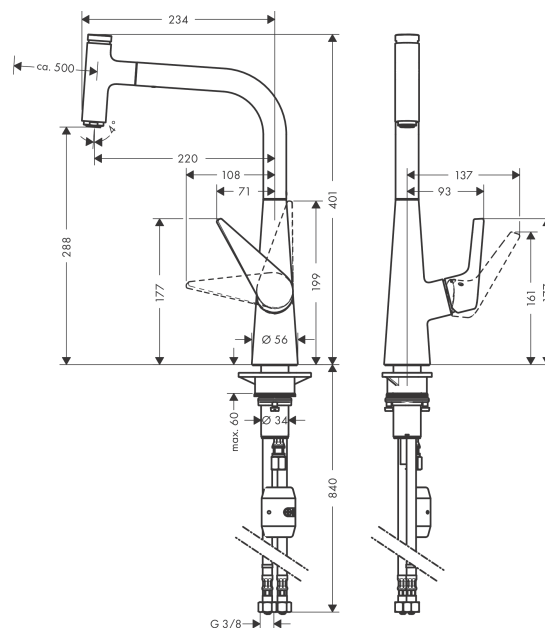

Talis Select M51

Кухонный смеситель однорычажный, 300, с вытяжным изливом, 1jet

Поверхности : хром Артикулный номер: 72821000

Описание

Характеристики

- ComfortZone 300
- угол поворота излива: регулировка на 2 уровня, на 110° или 150°
- обычная струя
- кнопка Select: для комфортного включения/выключения воды
- магнитная система крепления душа MagFit
- максимальный расход воды при 3 бар: 8 л/мин
- керамический узел смешивания
- соединительные шланги G 3/8
- встроенный клапан обратного тока воды
- подходит для проточных водонагревателей

Технология

Награды за дизайн

reddot award 2015
winner

Продукт

Чертеж

График расхода воды