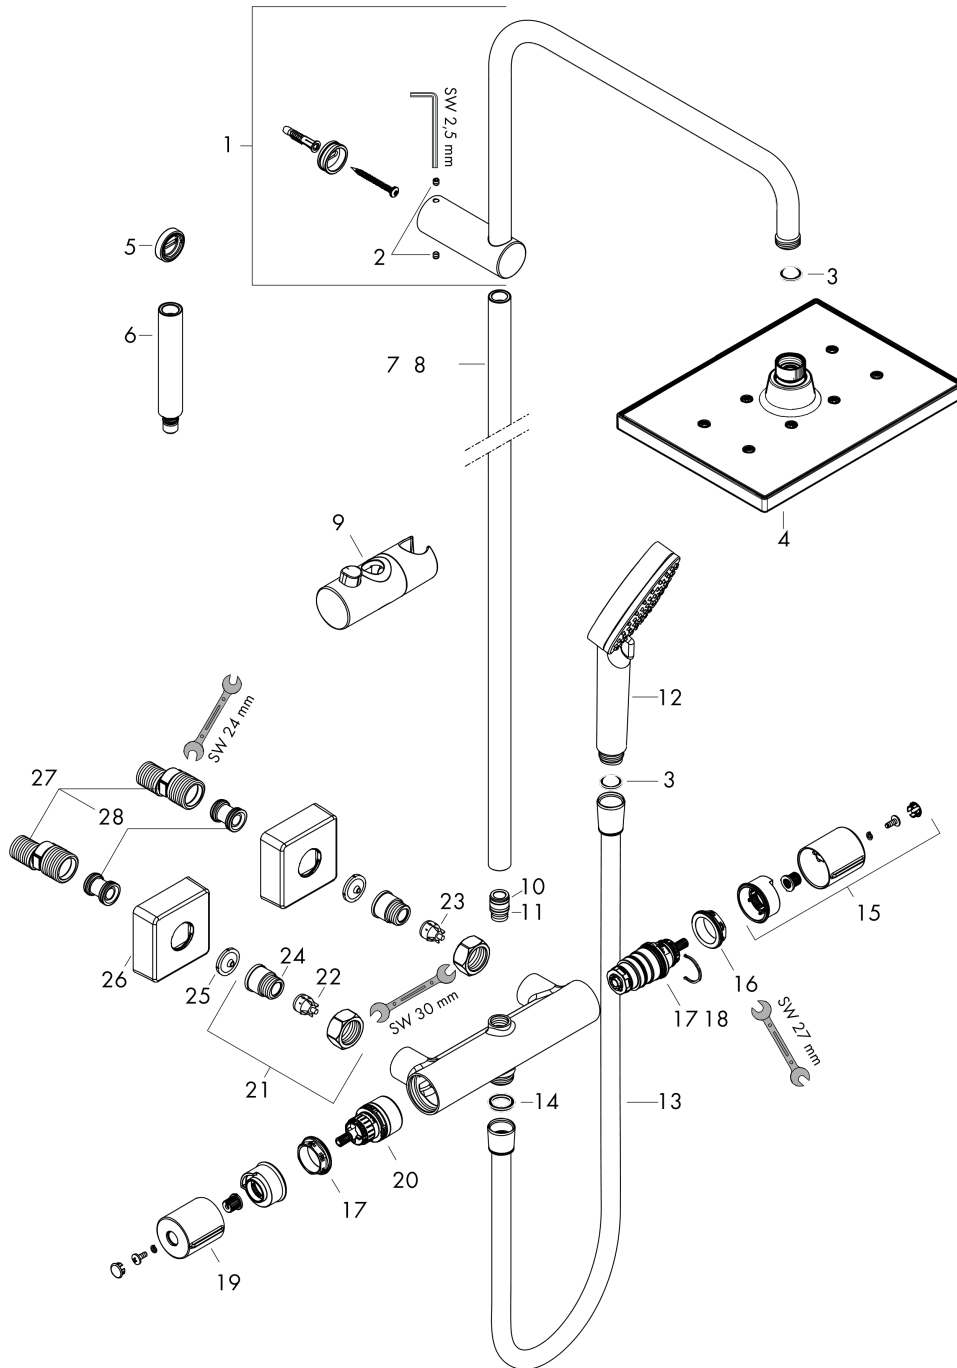

### Чертеж

### График расхода воды

**Vernis Shape**  
**Showerpipe 230 1jet с термостатом**

Поверхность: **матовый черный**    Артикульный номер: **26286670**

Покомпонентное изображение

Год выпуска: >04/21

**Vernis Shape****Showerpipe 230 1jet с термостатом**Поверхность: **матовый черный** Артикульный номер: **26286670****Перечень запасных частей**

Год выпуска: &gt;04/21

Позиция	Описание	Артикульный номер	PC	PU
1	shower arm	93768670	-	1
2	hollow set screw M5x5	98446000	-	1
3	filter packing	94246000	-	1
4	head shower	26281670	-	1
5	tile-matching-disk 7 mm	93813670	-	1
6	extension 100 mm	94164670	-	1
7	pipe 845 mm	93906670	-	1
8	pipe 945 mm	93770670	-	1
9	support, assy	93729670	-	1
10	O-ring 12x2	98214000	-	1
11	O-ring 11x2	98127000	-	1
12	handshower	26270670	-	1
13	shower hose Isiflex'B 1,60 m	28276670	-	1
14	seal	98058000	-	1
15	handle for thermostat	93727670	-	1
16	nut	98913000	-	1
17	thermostat cartridge	98282000	-	1
18	cartridge for exchanged connections	92373000	-	1
19	handle	93731670	-	1
20	shut off unit with selector	98283000	-	1
21	connecting thread G½	93730670	-	1
22	non return valve (pressure-resistant up to 2 MPa)	93136000	-	1
23	non return valve	96737000	-	1
24	O-ring 16x2	98133000	-	1
25	filter packing	96922000	-	1
26	escutcheon	93879670	-	1
27	set of S-unions (±12 mm)	94140000	-	1
28	noise reduction	96429000	-	1