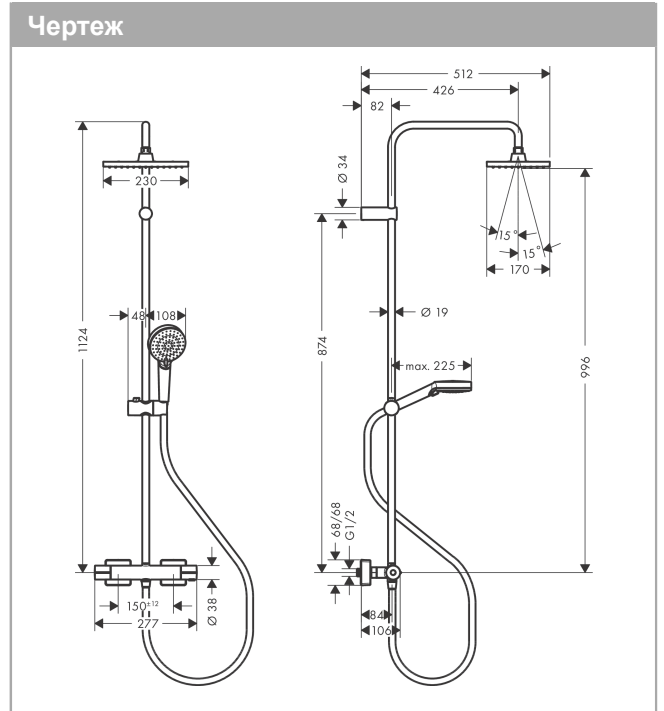

## Vernis Shape Showerpipe 230 1jet с термостатом

Поверхность: матовый черный Артикулный номер: 26286670

### График расхода воды

**Vernis Shape**  
**Showerpipe 230 1jet с термостатом**

Поверхность: **матовый черный**    Артикульный номер: **26286670**

Покомпонентное изображение

Год выпуска: >04/21

**Vernis Shape****Showerpipe 230 1jet с термостатом**Поверхность: **матовый черный** Артикульный номер: **26286670****Перечень запасных частей**

Год выпуска: &gt;04/21

Позиция	Описание	Артикульный номер	PC	PU
1	shower arm	93768670	-	1
2	hollow set screw M5x5	98446000	-	1
3	filter packing	94246000	-	1
4	head shower	26281670	-	1
5	tile-matching-disk 7 mm	93813670	-	1
6	extension 100 mm	94164670	-	1
7	pipe 845 mm	93906670	-	1
8	pipe 945 mm	93770670	-	1
9	support, assy	93729670	-	1
10	O-ring 12x2	98214000	-	1
11	O-ring 11x2	98127000	-	1
12	handshower	26270670	-	1
13	shower hose Isiflex'B 1,60 m	28276670	-	1
14	seal	98058000	-	1
15	handle for thermostat	93727670	-	1
16	nut	98913000	-	1
17	thermostat cartridge	98282000	-	1
18	cartridge for exchanged connections	92373000	-	1
19	handle	93731670	-	1
20	shut off unit with selector	98283000	-	1
21	connecting thread G½	93730670	-	1
22	non return valve (pressure-resistant up to 2 MPa)	93136000	-	1
23	non return valve	96737000	-	1
24	O-ring 16x2	98133000	-	1
25	filter packing	96922000	-	1
26	escutcheon	93879670	-	1
27	set of S-unions (±12 mm)	94140000	-	1
28	noise reduction	96429000	-	1