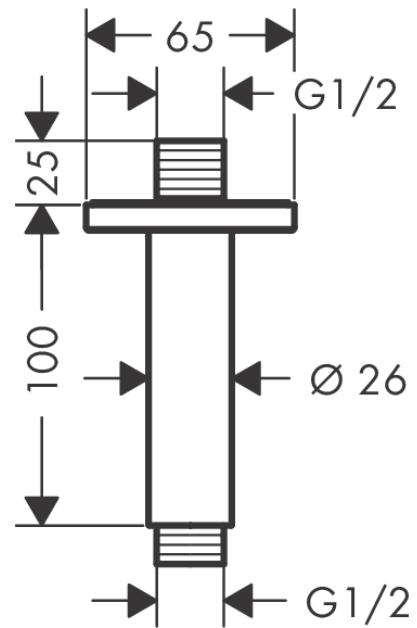

Vernis Shape**Потолочное подсоединение 10 см**Поверхность: **матовый черный** Артикульный номер: **26406670**

T

Описание**Характеристики**

- длина: 100 мм
- Ø стержня: 26 мм
- тип монтажа: наружный монтаж
- материал: латунь
- тип соединения: G 1/2

Продукт**Чертеж**

Vernis Shape

Потолочное подсоединение 10 см

Поверхность: **матовый черный** Артикульный номер: **26406670**

†

Покомпонентное изображение

Год выпуска: >04/21