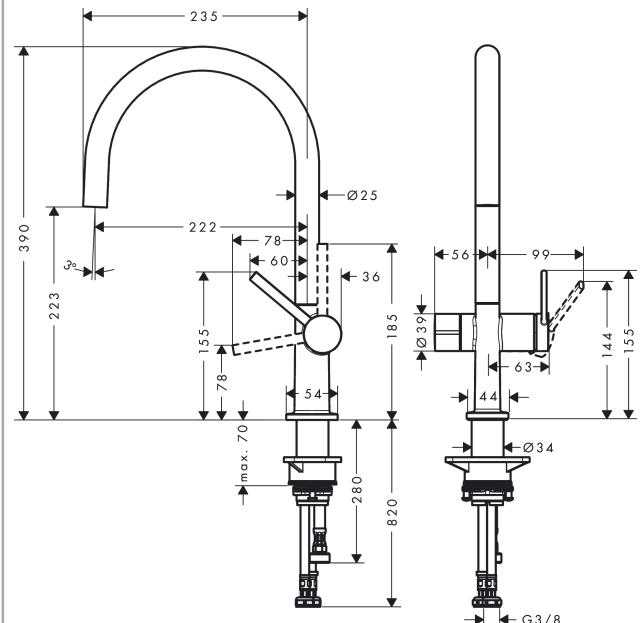

## Talis M54

Кухонный смеситель однорычажный, 220, с запорным вентилям, 1jet

: хром Артикульный номер: 72805000

### График расхода воды

- ① Обычная струя
- ② Пропускная способность Запорный клапан

**Talis M54**

Кухонный смеситель однорычажный, 220, с запорным вентилем, 1jet

: хром Артикул номер: 72805000

Покомпонентное изображение

Год выпуска: >04/21

**Talis M54****Кухонный смеситель однорычажный, 220, с запорным вентилем, 1jet**: хром Артикулный номер: **72805000****Перечень запасных частей**

Год выпуска: &gt;04/21

Позиция	Описание	Артикулный номер	PC	PU
1	spout cpl.	93757000	-	1
2	screw	94319000	-	1
3	spray former	93748000	-	1
4	service tool	93750000	-	1
5	O-Ring 14x2,5	98189000	-	1
6	axialring	97558000	-	1
7	handle	93736000	-	1
8	hollow set screw M5x5	98446000	-	1
9	screw cover	93735610	-	1
10	flange	93737000	-	1
11	nut	93738000	-	1
12	cartridge, assy	93760000	-	1
13	handle	93809000	-	1
14	shut off unit	93658000	-	1
15	O-ring 36x3	98052000	-	1
16	support	97523000	-	1
17	fixing set (Ø 34)	95049000	-	1
18	lever collar	97548000	-	1
19	connection hose 900 mm M8x0,75 G3/8	93746000	-	1
20	O-ring 6,6x1,6	93019000	-	1
21	O-ring 7x1,5	98422000	-	1
22	reduction coupling	92844000	-	1