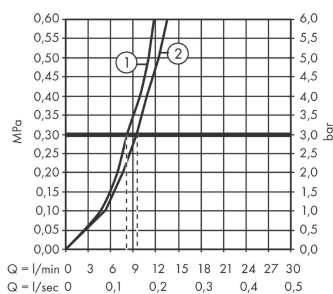

График расхода воды

- ① Обычная струя
- ② Пропускная способность Запорный клапан