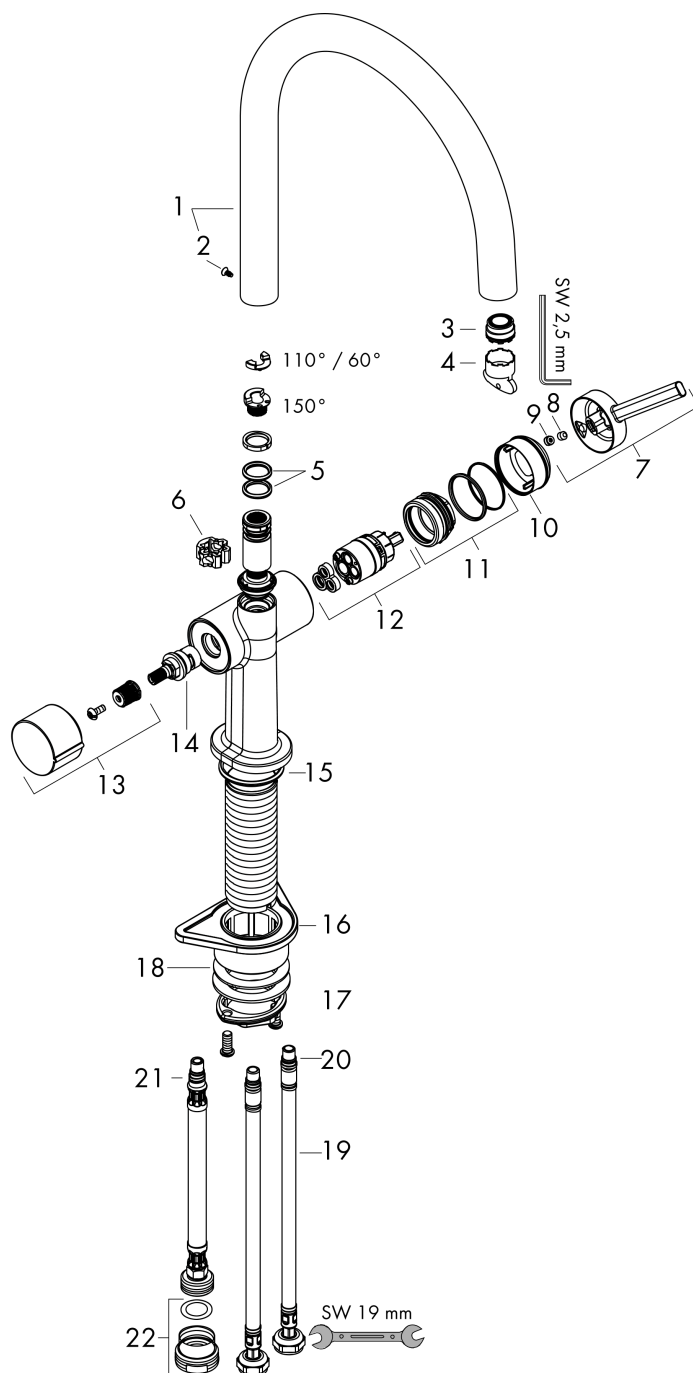

### Чертеж

### График расхода воды

- ① Обычная струя
- ② Пропускная способность Запорный клапан

**Talis M54**

Кухонный смеситель однорычажный, 220, с запорным вентилем, 1jet

: хром Артикул номер: 72805000

Покомпонентное изображение

Год выпуска: >04/21

**Talis M54****Кухонный смеситель однорычажный, 220, с запорным вентилем, 1jet**: хром Артикулный номер: **72805000****Перечень запасных частей**

Год выпуска: &gt;04/21

Позиция	Описание	Артикулный номер	PC	PU
1	spout cpl.	93757000	-	1
2	screw	94319000	-	1
3	spray former	93748000	-	1
4	service tool	93750000	-	1
5	O-Ring 14x2,5	98189000	-	1
6	axialring	97558000	-	1
7	handle	93736000	-	1
8	hollow set screw M5x5	98446000	-	1
9	screw cover	93735610	-	1
10	flange	93737000	-	1
11	nut	93738000	-	1
12	cartridge, assy	93760000	-	1
13	handle	93809000	-	1
14	shut off unit	93658000	-	1
15	O-ring 36x3	98052000	-	1
16	support	97523000	-	1
17	fixing set (Ø 34)	95049000	-	1
18	lever collar	97548000	-	1
19	connection hose 900 mm M8x0,75 G3/8	93746000	-	1
20	O-ring 6,6x1,6	93019000	-	1
21	O-ring 7x1,5	98422000	-	1
22	reduction coupling	92844000	-	1