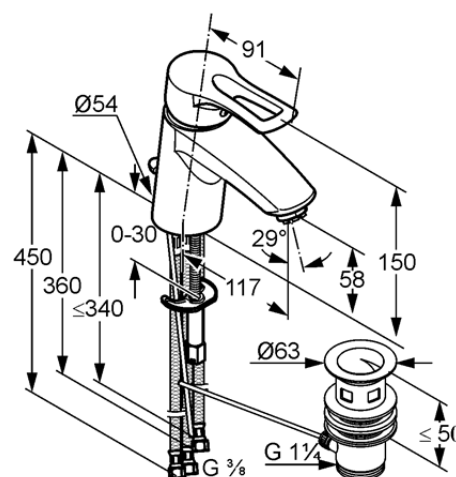

Изделие: **KLUDI MX**
однорычажный смеситель на умывальник
DN 10

Номер артикула: **33 135 05 62**

Поверхность: **хром**

Описание изделия:

полый рычаг
монтаж на одно отверстие
расход воды 5 л/мин
аэратор M 24 x 1
керамический картридж
с ограничителем горячей воды
донный клапан G 1 1/4
гибкая подводка G 3/8
система быстрого монтажа
для безнапорных водонагревателей
класс шума I

Дополнительная информация:

Класс шума I:
макс. 20 дБ при давлении 3 бара

Фото продукта

Размеры