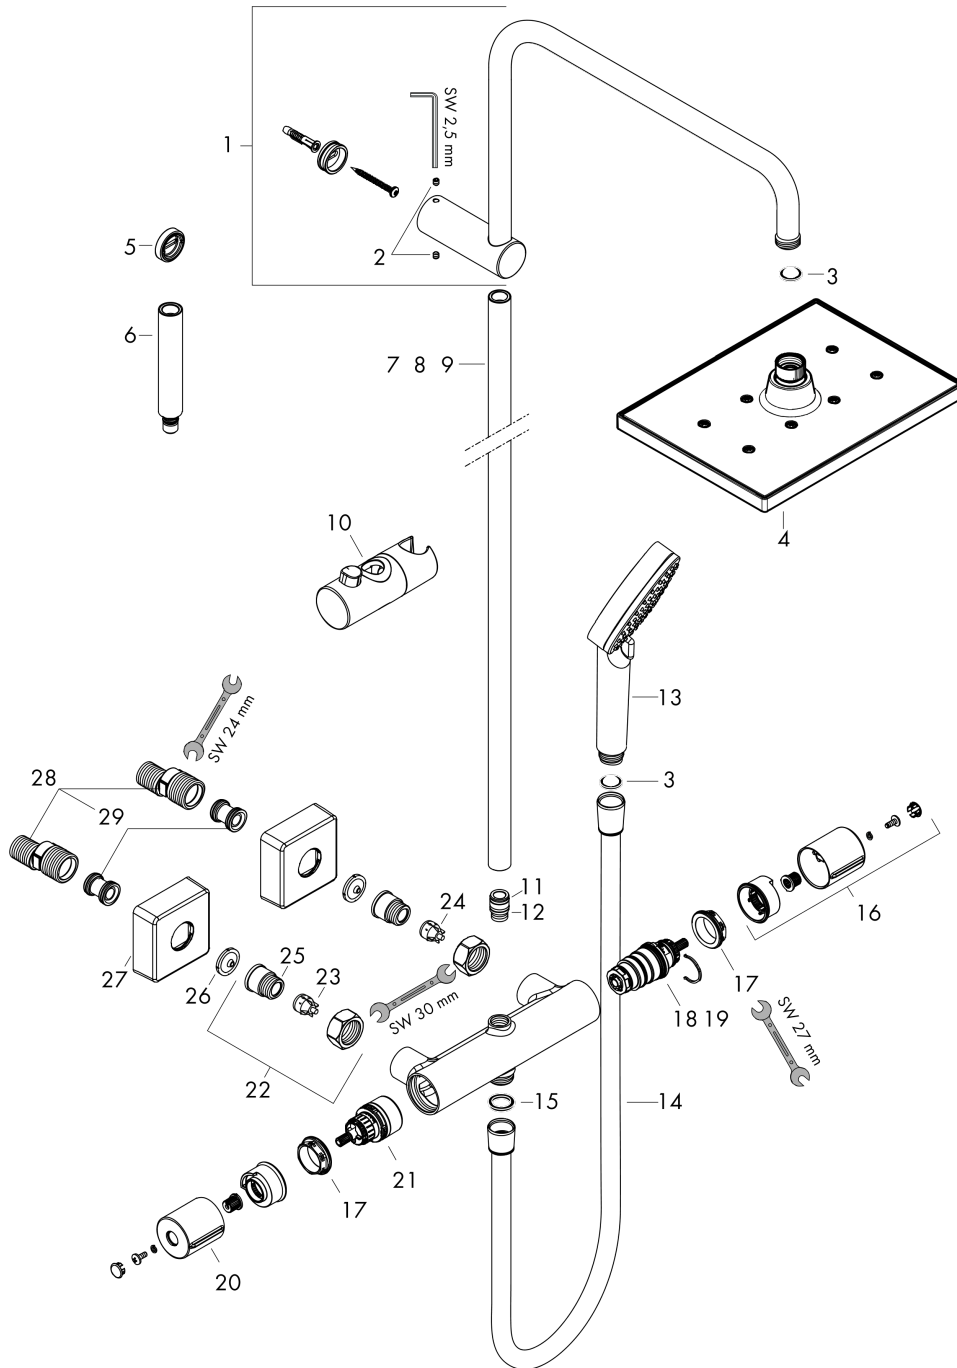

## Чертеж

## График расхода воды

① Верхний душ  
 ② Ручной душ

**Vernis Shape**  
**Showerpipe 230 1jet EcoSmart с термостатом**  
 : хром Артикулный номер: 26097000

Покомпонентное изображение

Год выпуска: >04/21

**Vernis Shape**  
**Showerpipe 230 1jet EcoSmart с термостатом**  
 : хром Артикульный номер: **26097000**

### Перечень запасных частей

Год выпуска: >04/21

Позиция	Описание	Артикульный номер	PC	PU
1	shower arm	93768000	-	1
2	hollow set screw M5x5	98446000	-	1
3	filter packing	94246000	-	1
4	-	26283000	-	1
5	tile-matching-disk 7 mm	93813000	-	1
6	extension 100 mm	94164000	-	1
7	pipe 845 mm	93906000	-	1
8	pipe 945 mm	93770000	-	1
9	pipe 1145 mm	93907000	-	1
10	support, assy	93729000	-	1
11	O-ring 11x2	98127000	-	1
12	O-ring 12x2	98214000	-	1
13	handshower	26340000	-	1
14	shower hose Metaflex'C 1,60 m	28266000	-	1
15	seal	98058000	-	1
16	handle for thermostat	93727000	-	1
17	nut	98913000	-	1
18	thermostat cartridge	98282000	-	1
19	cartridge for exchanged connections	92373000	-	1
20	handle	93731000	-	1
21	shut off unit with selector	98283000	-	1
22	connecting thread G½	93730000	-	1
23	non return valve (pressure-resistant up to 2 MPa)	93136000	-	1
24	non return valve	96737000	-	1
25	O-ring 16x2	98133000	-	1
26	filter packing	96922000	-	1
27	escutcheon	93879000	-	1
28	set of S-unions (±12 mm)	94140000	-	1
29	noise reduction	96429000	-	1