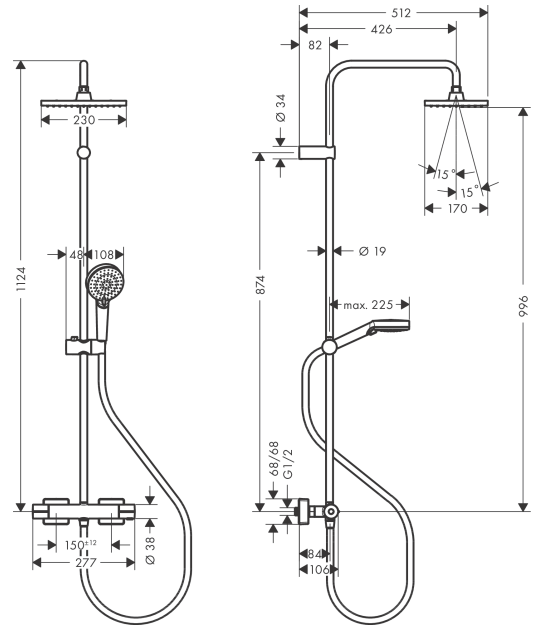

Vernis Shape
Showerpipe 230 1jet EcoSmart с термостатом
: хром Артикулный номер: **26097000**

Продукт

Чертеж

График расхода воды

① Верхний душ
② Ручной душ