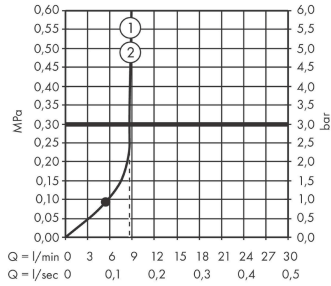

График расхода воды

① Верхний душ
② Ручной душ