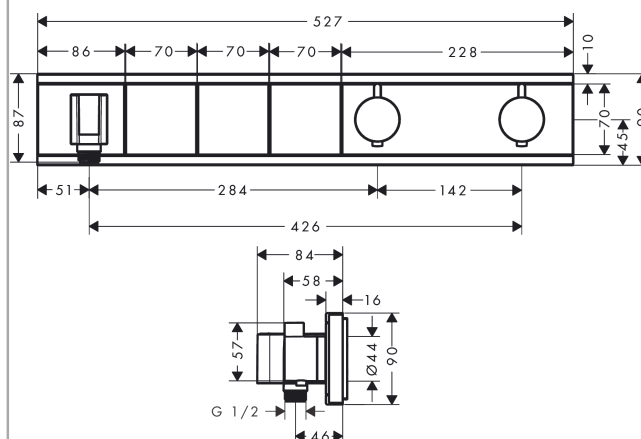

RainSelect

Термостат, скрытого монтажа, для 3 потребителей

Поверхности : хром Артикулный номер: 15356000

Описание

Характеристики

- состоит из: термостат, держатель для душа
- в зависимости от расхода и ситуации при установке, снижение расхода примерно на 50%, встроенная функция отключения
- 3 потребителя
- возможно одновременное включение нескольких потребителей
- кнопка включения/выключения Select для 3 потребителей
- максимальный расход воды при 3 бар: 26 л/мин
- картридж термостата, клапан Select
- мин. рабочее давление: 1 бар
- макс. рабочее давление: 10 бар
- предохранительный ограничитель при 40°C
- регулируемое ограничение температуры
- клапан обратного тока воды
- гайка шланга: для душевых шлангов с конической или цилиндрической гайкой с обеих сторон
- вид соединения: скрытая часть
- Термостат поставляется с кнопками ручной душ, Waterfall, Rain large

Технология

Награды за дизайн

Продукт

Чертеж

RainSelect

Термостат, скрытого монтажа, для 3 потребителей

Поверхности : хром Артикулный номер: 15356000

Пример монтажа