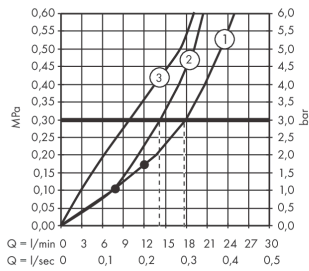

RainSelect

Термостат, скрытого монтажа, для 3 потребителей

Поверхности : хром Артикулный номер: 15356000

Пример монтажа

RainSelect
1531118X / 15356XXX