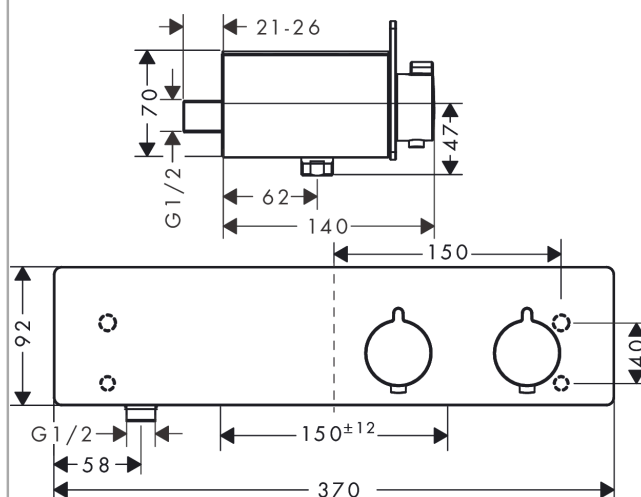

ShowerTablet

Термостат ShowerTablet 350, BM

Поверхности : **белый / хром** Артикулный номер: **13102400**

Описание

Характеристики

- 1 потребитель
- регулятор объема подачи воды для 1 потребителя
- межосевое подключение: 150 мм ± 12 мм
- кнопка Ecostop ограничивает расход воды до 10 л/мин
- максимальный расход воды при 3 бар: 15 л/мин
- расход воды у ручного душа при давлении 3 бар: 15 л/мин
- картридж термостата, запорный и переключающий вентиль
- предохранительный ограничитель при 40°C
- регулируемое ограничение температуры
- с изолированной подачей воды
- клапан обратного тока воды
- с шумопоглотителем
- материал рукояток: металл
- поверхность полочки: анодированный алюминий
- материал крышки: безопасное стекло
- поверхность крышки цветовой вариант -000 = зеркальное стекло. Цветовой вариант -400 мм
- вид соединения: G 1/2
- грязеулавливающий фильтр входит в комплект поставки

Технология

Награды за дизайн

Продукт

Чертеж

ShowerTablet

Термостат ShowerTablet 350, BM

Поверхности : **белый / хром** Артикульный номер: **13102400**

График расхода воды