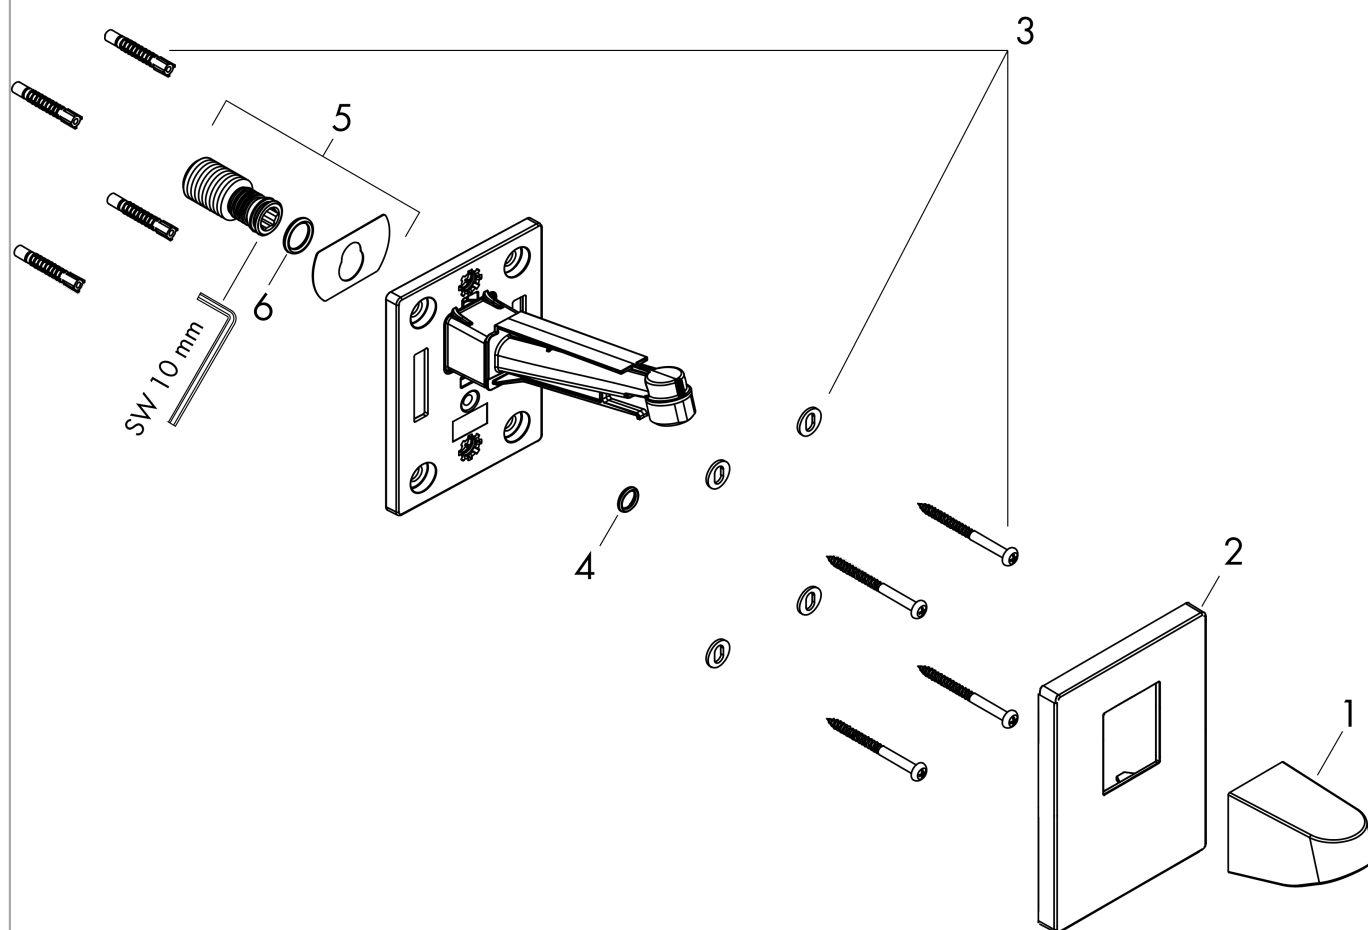

**Pulsify**

**Держатель верхнего душа 260**

: матовый черный    Артикульный номер: **24149670**

**Описание**

**Характеристики**

- вид монтажа: наружный монтаж
- материал: пластик
- вид соединения: 1/2"

**Награды за дизайн**

24140XXX / 24141XXX

Pulsify

Держатель верхнего душа 260

: матовый черный Артикульный номер: 24149670

Покомпонентное изображение

Год выпуска: >01/22

## Pulsify

Держатель верхнего душа 260

: матовый черный Артикульный номер: 24149670