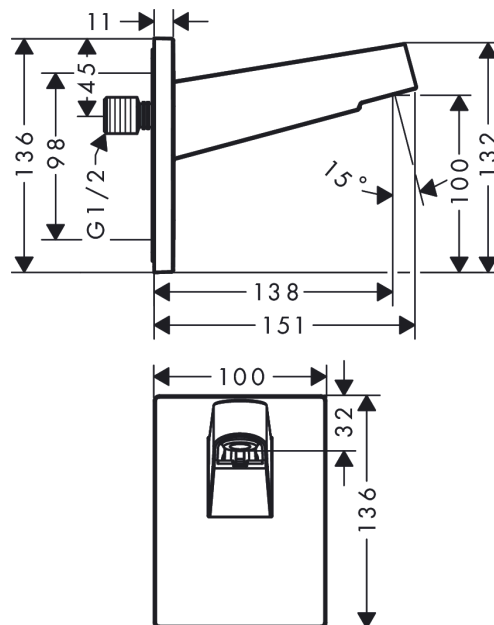

**Pulsify**

**Держатель верхнего душа 260**

: матовый черный    Артикульный номер: **24149670**

**Описание**

**Характеристики**

- вид монтажа: наружный монтаж
- материал: пластик
- вид соединения: 1/2"

**Награды за дизайн**

reddot winner 2021

**Продукт**

**Чертеж**

**Pulsify****Держатель верхнего душа 260**: матовый черный    Артикульный номер: **24149670**

Пример монтажа

**Pulsify 260**

24149XXX

**Pulsify 260 1jet**

24140XXX / 24141XXX

Pulsify

Держатель верхнего душа 260

: матовый черный Артикульный номер: 24149670

Покомпонентное изображение

Год выпуска: >01/22

### Перечень запасных частей

Год выпуска: >01/22

Позиция	Описание	Артикульный номер	PC	PU
1	cover	93959670	-	1
2	escutcheon	93960670	-	1
3	mounting set	96179000	-	1
4	O-ring 9x2	98119000	-	1
5	connecting thread	94673000	-	1
6	O-ring 13x2,5	98428000	-	1