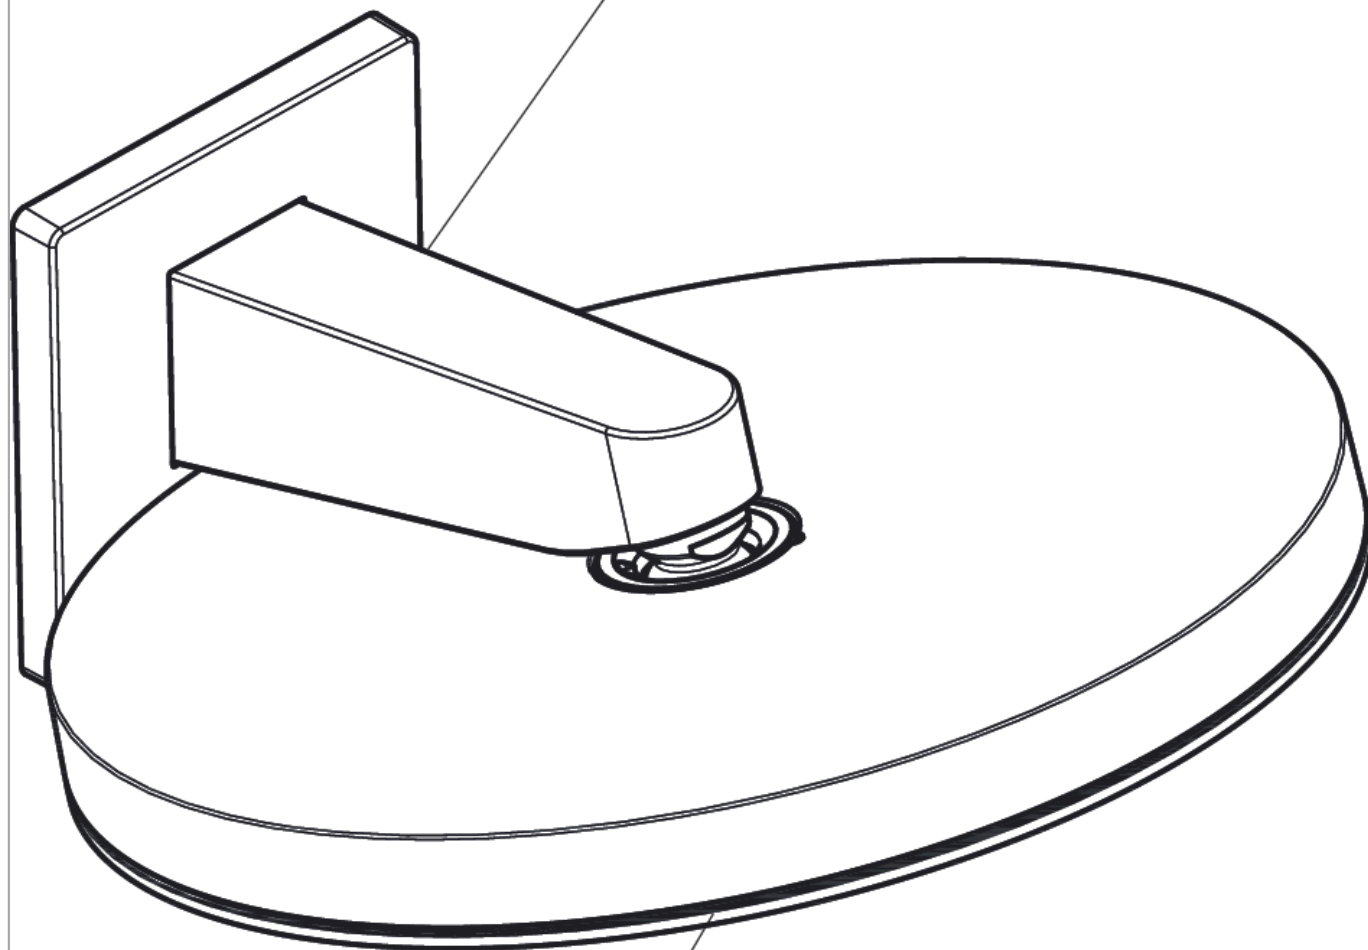

**Pulsify**

**Держатель верхнего душа 260**

: матовый черный    Артикульный номер: **24149670**

**Описание**

**Характеристики**

- вид монтажа: наружный монтаж
- материал: пластик
- вид соединения: 1/2"

**Награды за дизайн**

reddot winner 2021

**Продукт**

**Чертеж**

**Pulsify****Держатель верхнего душа 260**: матовый черный    Артикульный номер: **24149670**

Пример монтажа

**Pulsify 260**

24149XXX

**Pulsify 260 1jet**

24140XXX / 24141XXX

Pulsify

Держатель верхнего душа 260

: матовый черный Артикульный номер: 24149670

Покомпонентное изображение

Год выпуска: >01/22