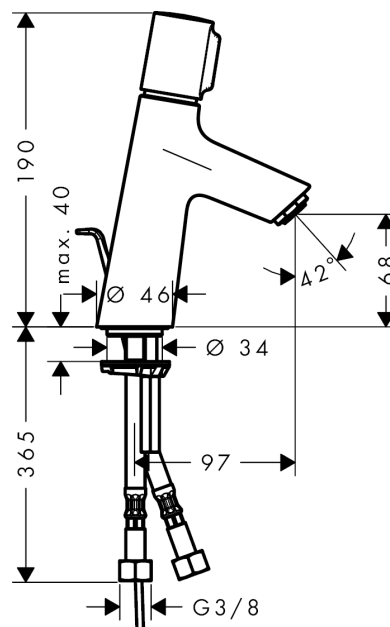

Talis Select S

Смеситель для раковины 80, со сливным гарнитуром

Поверхности : хром Артикулный номер: 72040000

Описание

Характеристики

- состоит из: смеситель для раковины, слив/перелив
- ComfortZone 80
- выступ 97 мм
- обычная струя
- расход воды при 3 барах: 5 л/мин
- AVP - T
- регулируемое ограничение температуры
- подходит для проточных водонагревателей
- донный клапан, 1¼"
- материал сливного набора: металл
- вид соединения: соединительные шланги G 3/8

Технология

Награды за дизайн

DESIGN PLUS

powered by: ISH

reddot award 2015
winner

Продукт

Чертеж

График расхода воды