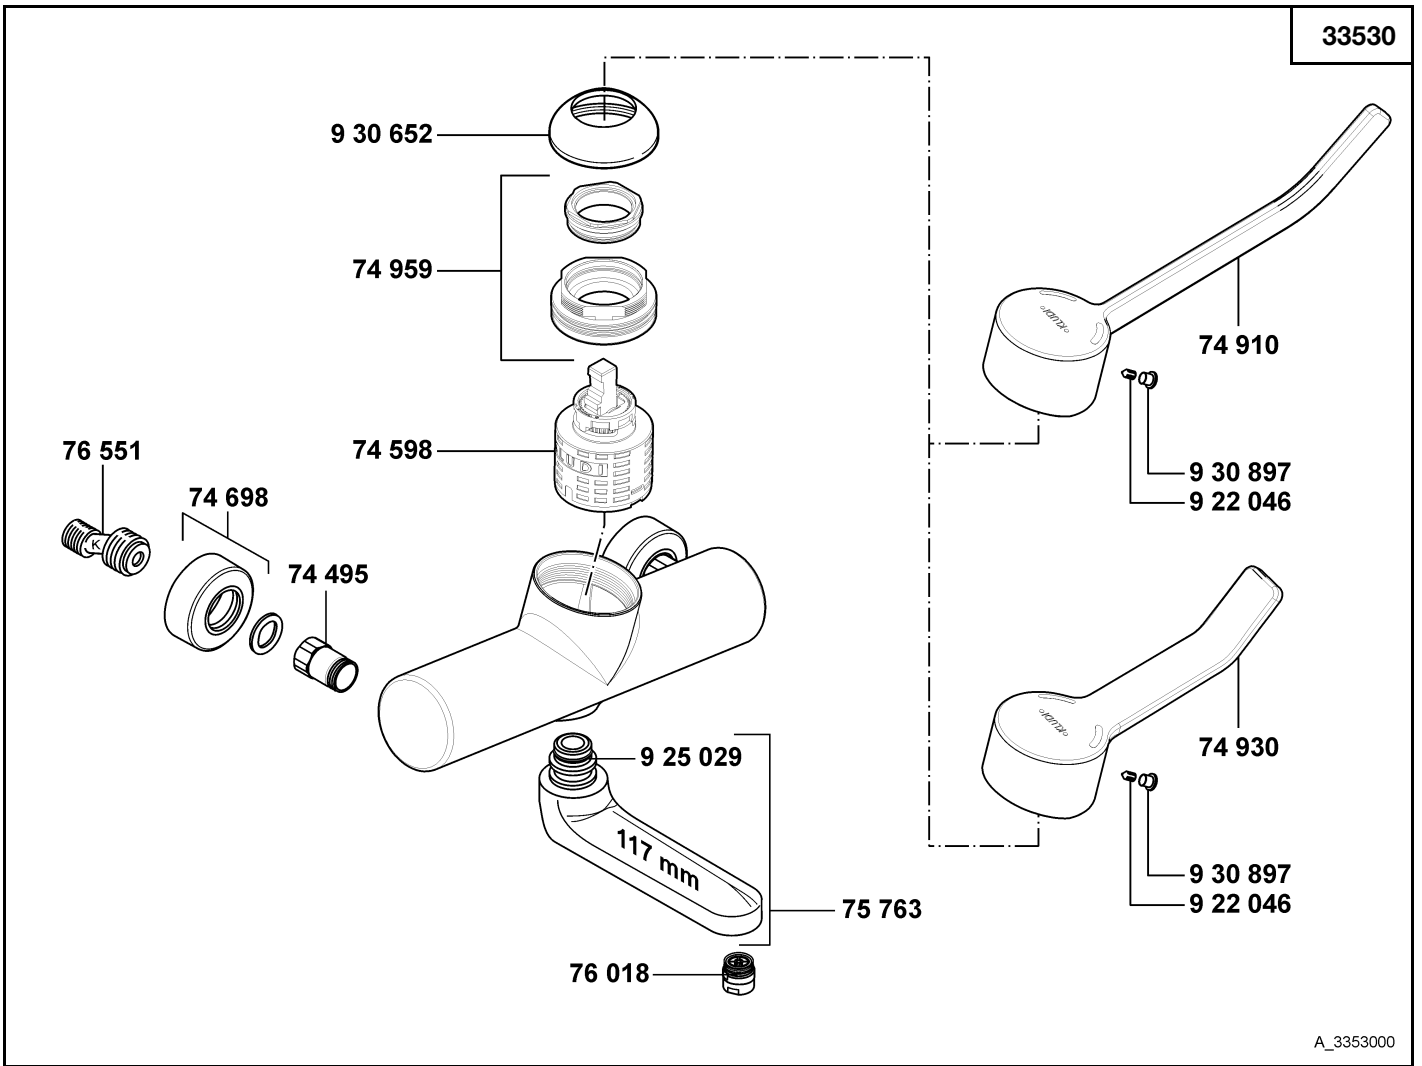

33530

A_3353000

33530	Wandarmatur-Einhandmischer DN 15	wall-mounted single lever mixer DN 15	ééngreeps wandmengkraan 1/2"
74 495	Wandarmaturanschluss	wall-fitting connection	wandmengkraan aansluiting
74 598	Steuereinheit K41	cartridge K41	cartouche K41
74 698	Rosette	wall flange	rozet
74 910	Klinik-Hebel, KLUDI PROVITA	HOSPITAL - lever, KLUDI PROVITA	kliniek hendel extra lang, KLUDI PROVITA
74 930	Publik-Hebel, KLUDI PROVITA	PUBLIC - lever, KLUDI PROVITA	kliniek hendel, KLUDI PROVITA
74 959	Spannschraube	screw	spanschroef
75 763	Gussauslauf	cased spout	gegoten uitloop
76 018	Care-Strahlregler	care flow straightener	Care-mondstuk
76 551	S-Anschluss mit Schalldämpfer	S-connection with sound absorber	S-koppeling met geluiddemper
922 046	Gewindestift	threading lathe	inbus schroef
925 029	O-Ring	O-ring	o-ring
930 652	Abdeckkappe	cover cap	afdekkap
930 897	Markierungsstopfen	red/blue insert	markeringsstop