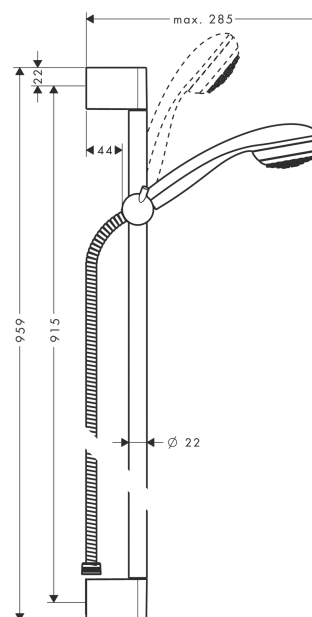

Crometta 85

Душевой набор Mono со штангой 90 см

Поверхности : хром Артикульный номер: 27729000

Описание

Характеристики

- состоит из: ручной душ, душевая штанга, шланг для душа, ползунок
- размер душевого диска: 85 мм
- тип струи: обычная
- без упорного подшипника
- держатель ручного душа регулируется в пределах 90°, поворачивается вправо и влево, перемещается вверх и вниз
- максимальный расход воды при 3 бар: 16 л/мин
- хромированные настенные крепления из пластика

Технология

Продукт

Чертеж

График расхода воды

Расход измерен практически с помощью соответствующей арматуры (термостат/смеситель/скрытый клапан).

Crometta 85

Душевой набор Mono со штангой 90 см

Поверхности : **хром** Артикульный номер: **27729000**