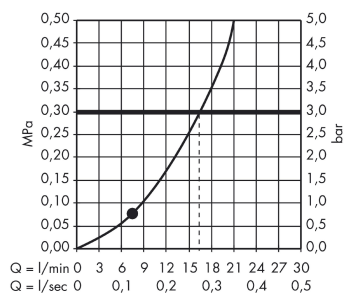

Технология

Продукт

Чертеж

График расхода воды

Расход измерен практически с помощью соответствующей арматуры (термостат/смеситель/скрытый клапан).

Crometta 85

Душевой набор Mono со штангой 90 см

Поверхности : **хром** Артикульный номер: **27729000**