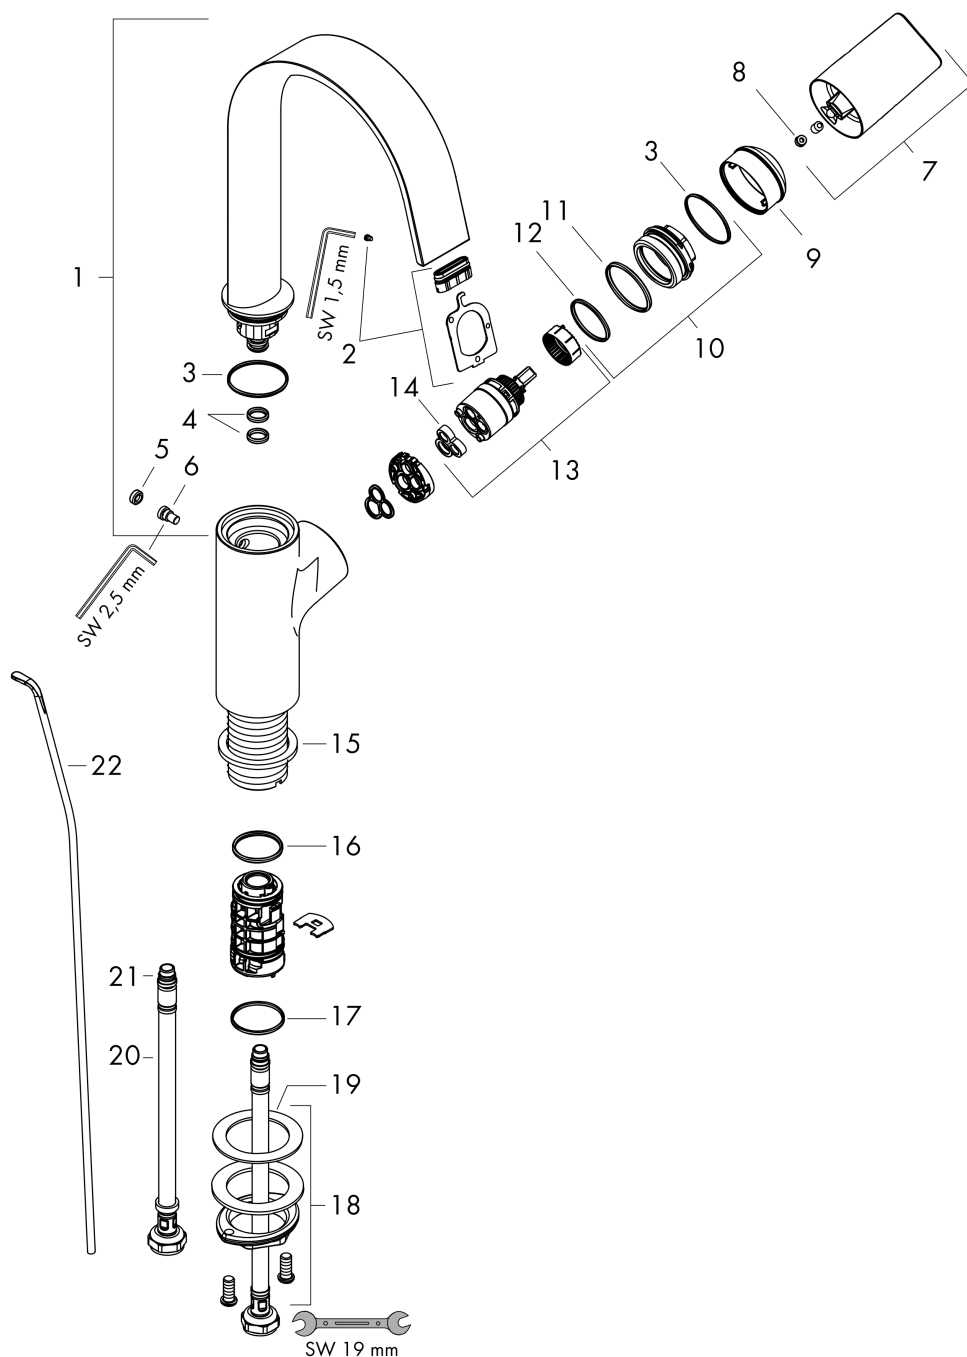

Vivenis

Смеситель для раковины, однорычажный, 210 с поворотным изливом, со сливным гарнитуром

: хром Артикулный номер: **75030000**

**Описание****Характеристики**

- состоит из: однорычажный смеситель для раковины, слив/перелив
- ComfortZone 210
- выступ: 139 мм
- высота излива: 209 мм
- угол поворота излива: 120°
- тип струи: Прямоугольная струя
- максимальный расход воды при 3 барах: 5 л/мин
- керамический узел смешивания
- регулируемое ограничение температуры
- подходит для проточных водонагревателей
- донный клапан, 1¼"
- материал сливного набора: металл
- вид соединения: соединительные шланги G ¾"

Технология**Награды за дизайн**

reddot winner 2021

**Продукт****Чертеж**

Vivenis

Смеситель для раковины, однорычажный, 210 с поворотным изливом, со сливным гарнитуром

: хром Артикулный номер: **75030000**

График расхода воды

Vivenis

Смеситель для раковины, однорычажный, 210 с поворотным изливом, со сливным гарнитуром

: хром Артикульный номер: 75030000

Покомпонентное изображение

Год выпуска: >06/21

Vivenis**Смеситель для раковины, однорычажный, 210 с поворотным изливом, со сливным гарнитуром**: хром Артикулный номер: **75030000****Перечень запасных частей**

Год выпуска: >06/21

Позиция	Описание	Артикулный номер	PC	PU
1	spout cpl.	94304000	-	1
2	spray former	94275000	-	1
3	O-ring 30x1,5	98433000	-	1
4	O-ring 8x2	98112000	-	1
5	plug	93087000	-	1
6	screw	93088000	-	1
7	handle	94305000	-	1
8	screw cover	93735460	-	1
9	flange	93737000	-	1
10	nut	92926000	-	1
11	O-ring 29x2	98391000	-	1
12	O-ring 25x1,5	98146000	-	1
13	cartridge, assy	93760000	-	1
14	seal	93383000	-	1
15	flat seal	98749000	-	1
16	O-ring 24x2	98388000	-	1
17	O-ring 26x1,5	98390000	-	1
18	fixing set (Ø 32)	13961000	-	1
19	lever collar	97548000	-	1
20	connection hose 450 mm M8x0,75 G3/8	97206000	-	1
21	O-ring 6,6x1,6	93019000	-	1
22	pull rod	96657000	-	1
a	pop up waste	94139000	-	1
b	fixation extension 35 mm	13898000	-	1