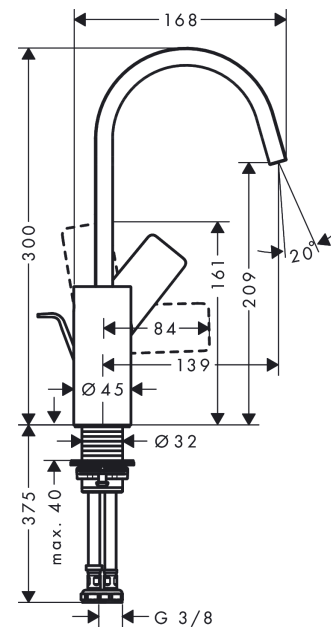

Vivenis

Смеситель для раковины, однорычажный, 210 с поворотным изливом, со сливным гарнитуром

: хром Артикулный номер: **75030000**

**Описание****Характеристики**

- состоит из: однорычажный смеситель для раковины, слив/перелив
- ComfortZone 210
- выступ: 139 мм
- высота излива: 209 мм
- угол поворота излива: 120°
- тип струи: Прямоугольная струя
- максимальный расход воды при 3 барах: 5 л/мин
- керамический узел смешивания
- регулируемое ограничение температуры
- подходит для проточных водонагревателей
- донный клапан, 1¼"
- материал сливного набора: металл
- вид соединения: соединительные шланги G ¾"

Технология**Награды за дизайн**

reddot winner 2021

**Продукт****Чертеж**

Vivenis

Смеситель для раковины, однорычажный, 210 с поворотным изливом, со сливным гарнитуром

: хром Артикулный номер: **75030000**

График расхода воды

Vivenis

Смеситель для раковины, однорычажный, 210 с поворотным изливом, со сливным гарнитуром

: хром Артикульный номер: 75030000

Покомпонентное изображение

Год выпуска: >06/21

Vivenis**Смеситель для раковины, однорычажный, 210 с поворотным изливом, со сливным гарнитуром**: хром Артикулный номер: **75030000****Перечень запасных частей**

Год выпуска: >06/21

Позиция	Описание	Артикулный номер	PC	PU
1	spout cpl.	94304000	-	1
2	spray former	94275000	-	1
3	O-ring 30x1,5	98433000	-	1
4	O-ring 8x2	98112000	-	1
5	plug	93087000	-	1
6	screw	93088000	-	1
7	handle	94305000	-	1
8	screw cover	93735460	-	1
9	flange	93737000	-	1
10	nut	92926000	-	1
11	O-ring 29x2	98391000	-	1
12	O-ring 25x1,5	98146000	-	1
13	cartridge, assy	93760000	-	1
14	seal	93383000	-	1
15	flat seal	98749000	-	1
16	O-ring 24x2	98388000	-	1
17	O-ring 26x1,5	98390000	-	1
18	fixing set (Ø 32)	13961000	-	1
19	lever collar	97548000	-	1
20	connection hose 450 mm M8x0,75 G3/8	97206000	-	1
21	O-ring 6,6x1,6	93019000	-	1
22	pull rod	96657000	-	1
a	pop up waste	94139000	-	1
b	fixation extension 35 mm	13898000	-	1