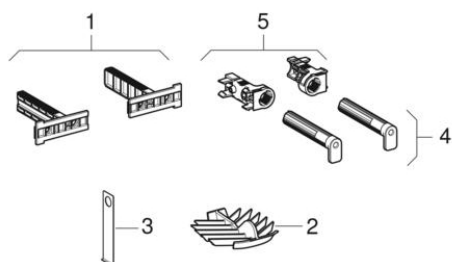

Декоративные комплекты для внутрстенного трапа

2014 -

Бренд Geberit

Характеристики

Год начала выпуска | 2014

Действительно для изделия

154.338.00.1 154.335.11.1 154.335.21.1 154.336.FW.1
 154.337.FW.1 154.339.00.1

Связанные запасные детали

- Инсталляции для душевых систем с водоотводом в стене

#	Арт. №	Наименование	Примечания
2	242.942.00.1	Решетка волосоуловитель Geberit для внутрстенного трапа для душа	
3	242.204.00.1	Инструмент для демонтажа Geberit	
4	241.299.00.1	Комплект держателей крепления рамки Geberit (2 шт.)	Только для 154.337.FW.1