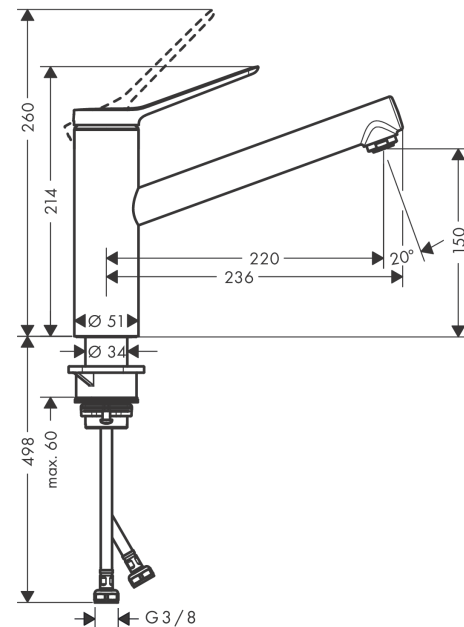

Zesis M33

Кухонный смеситель однорычажный, 150, 1jet

: хром Артикульный номер: 74802000

Описание

Характеристики

- ComfortZone 150
- угол поворота излива: регулировка на 3 уровня, на 60°, 110° или 360°
- обычная струя
- максимальный расход воды при 3 барах: 11,6 л/мин
- керамический узел смешивания
- соединительные шланги G 3/8
- регулируемое ограничение температуры
- подходит для проточных водонагревателей

Технология

Награды за дизайн

Продукт

Чертеж

График расхода воды

Zesis M33

Кухонный смеситель однорычажный, 150, 1jet

: хром Артикулный номер: 74802000

Покомпонентное изображение

Год выпуска: >10/21

Zesis M33**Кухонный смеситель однорычажный, 150, 1jet**: хром Артикульный номер: **74802000****Перечень запасных частей**

Год выпуска: >10/21

Позиция	Описание	Артикульный номер	PC	PU
1	handle	94390000	-	1
2	screw cover	93735610	-	1
3	hollow set screw M5x5	98446000	-	1
4	flange	94388000	-	1
5	nut	94389000	-	1
6	O-ring 41x2	98212000	-	1
7	cartridge, assy	93895000	-	1
8	seal	95008000	-	1
9	aerator M24x1 (15 l/min)	13913000	-	1
10	adapter for cartridge	98750000	-	1
11	O-Ring 30x2	98186000	-	1
12	sealing set	98702000	-	1
13	O-Ring 36x2,5	98190000	-	1
14	support	97523000	-	1
15	fixing set (Ø 34)	95049000	-	1
16	lever collar	97548000	-	1
17	connection hose 600 mm M8x0,75 G3/8	96510000	-	1
18	O-ring 7x1,5	98422000	-	1
a	set of adapters	93395000	-	1