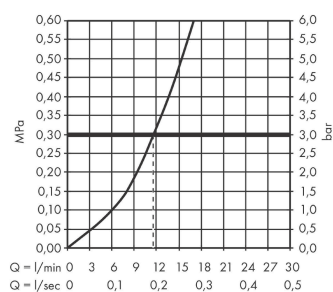

Zesis M33

Кухонный смеситель однорычажный, 150, 1jet

: хром Артикульный номер: 74802000

Описание

Характеристики

- ComfortZone 150
- угол поворота излива: регулировка на 3 уровня, на 60°, 110° или 360°
- обычная струя
- максимальный расход воды при 3 барах: 11,6 л/мин
- керамический узел смешивания
- соединительные шланги G 3/8
- регулируемое ограничение температуры
- подходит для проточных водонагревателей

Технология

Награды за дизайн

Продукт

Чертеж

График расхода воды

Zesis M33

Кухонный смеситель однорычажный, 150, 1jet

: хром Артикулный номер: 74802000