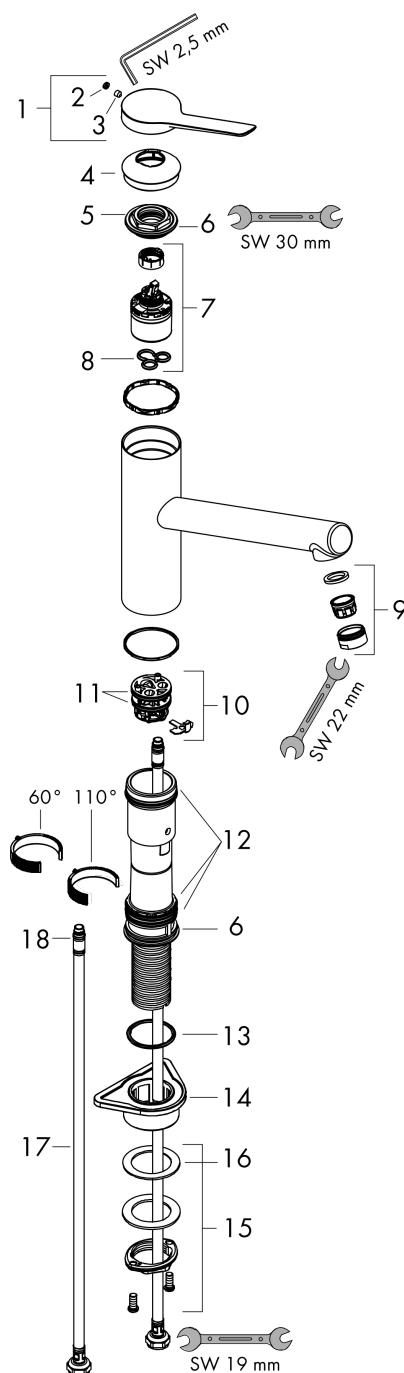

Zesis M33

Кухонный смеситель однорычажный, 150, 1jet

: хром Артикульный номер: 74802000

Описание

Характеристики

- ComfortZone 150
- угол поворота излива: регулировка на 3 уровня, на 60°, 110° или 360°
- обычная струя
- максимальный расход воды при 3 барах: 11,6 л/мин
- керамический узел смешивания
- соединительные шланги G 3/8
- регулируемое ограничение температуры
- подходит для проточных водонагревателей

Технология

Награды за дизайн

Продукт

Чертеж

График расхода воды

Zesis M33

Кухонный смеситель однорычажный, 150, 1jet

: хром Артикулный номер: 74802000

Покомпонентное изображение

Год выпуска: >10/21

Zesis M33**Кухонный смеситель однорычажный, 150, 1jet**: хром Артикульный номер: **74802000****Перечень запасных частей**

Год выпуска: >10/21

Позиция	Описание	Артикульный номер	PC	PU
1	handle	94390000	-	1
2	screw cover	93735610	-	1
3	hollow set screw M5x5	98446000	-	1
4	flange	94388000	-	1
5	nut	94389000	-	1
6	O-ring 41x2	98212000	-	1
7	cartridge, assy	93895000	-	1
8	seal	95008000	-	1
9	aerator M24x1 (15 l/min)	13913000	-	1
10	adapter for cartridge	98750000	-	1
11	O-Ring 30x2	98186000	-	1
12	sealing set	98702000	-	1
13	O-Ring 36x2,5	98190000	-	1
14	support	97523000	-	1
15	fixing set (Ø 34)	95049000	-	1
16	lever collar	97548000	-	1
17	connection hose 600 mm M8x0,75 G3/8	96510000	-	1
18	O-ring 7x1,5	98422000	-	1
a	set of adapters	93395000	-	1