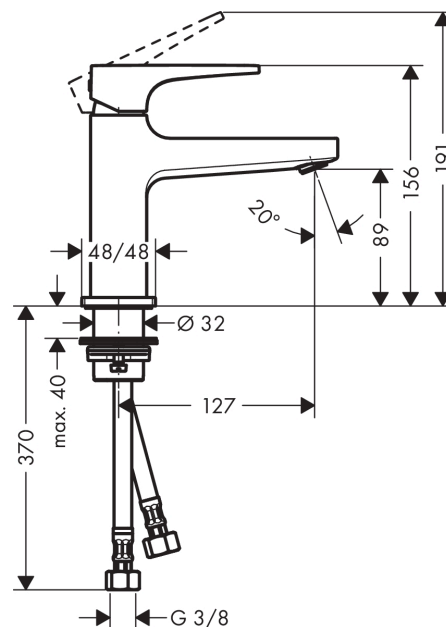

Metropol

Смеситель для раковины 100, однорычажный, для маленькой раковины, с рычаговой ручкой, со сливным клапаном Push-Open

Поверхности : хром Артикульный номер: 32500000

Описание

Характеристики

- состоит из: однорычажный смеситель для раковины, слив/перелив
- ComfortZone 100
- выступ 127 мм
- обычная струя
- расход воды при 3 барах: 5 л/мин
- керамический узел смешивания
- регулируемое ограничение температуры
- подходит для проточных водонагревателей
- сливной клапан Push-Open G 1 ¼
- материал сливного набора: металл
- вид соединения: соединительные шланги G ¾

Технология

Награды за дизайн

Продукт

Чертеж

График расхода воды