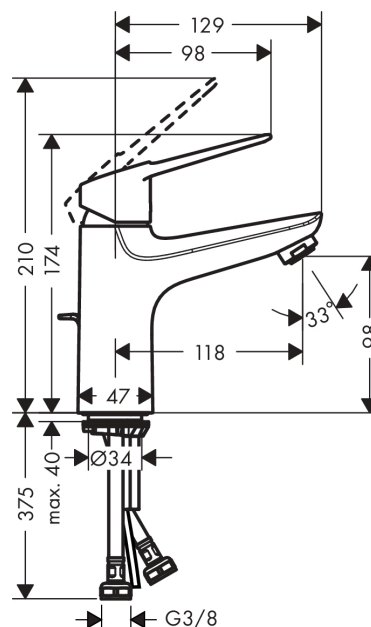

Novus Loop

Смеситель для раковины 100, однорычажный, со сливным гарнитуром

Поверхности : хром Артикулный номер : 71081000

Описание

Характеристики

- состоит из: однорычажный смеситель для раковины, слив/перелив
- ComfortZone 100
- выступ 118 мм
- обычная струя
- расход воды при 3 барах: 5 л/мин
- керамический узел смешивания
- регулируемое ограничение температуры
- подходит для проточных водонагревателей
- донный клапан, 1¼"
- материал сливного набора: металл
- вид соединения: соединительные шланги G 3/8

Технология

Продукт

Чертеж

График расхода воды