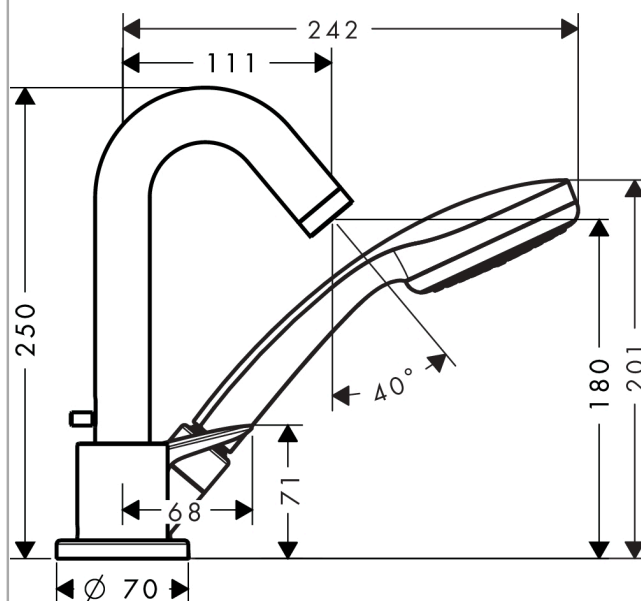

Logis

Смеситель на край ванны, однорычажный, на 3 отверстия

Поверхности : хром Артикульный номер: 71310000

Описание

Характеристики

- состоит из: смеситель для ванны на 3 отверстия, для монтажа на краю ванны, ручной душ, держатель для душа
- выступ 111 мм
- вид соединения: скрытая часть
- тип струи смесителя: обычная струя
- тип струи ручного душа: Rain
- максимальное расстояние, на которое вытягивается ручной душ: 1,10 м
- расход воды при 3 барах: 22 л/мин
- керамический узел смешивания
- регулируемое ограничение температуры
- клапан обратного тока воды

Технология

Продукт

Чертеж

График расхода воды