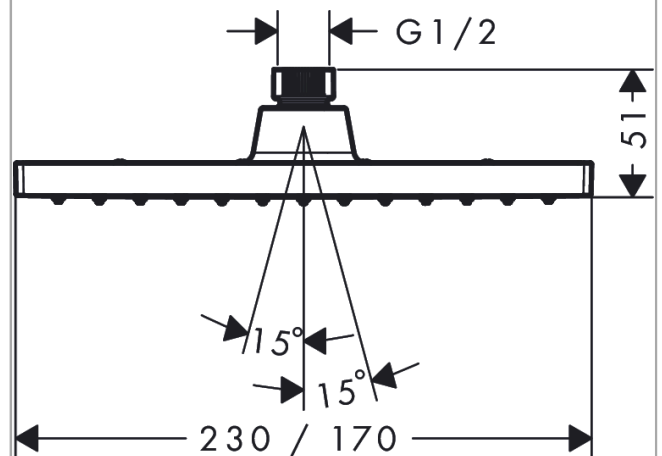

Vernis Shape**Верхний душ 230 1jet**: матовый черный Артикульный номер: **26281670****Описание****Характеристики**

- размер душевого диска: 230 x 170 мм
- тип струи: Rain
- шарнирное соединение: регулируемый угол верхнего душа
- материал душевого диска: пластик
- максимальный расход воды при 3 барах: 12,4 л/мин
- минимальный расход для корректной работы: 5,2 л/мин
- минимальное давление: 1 бар
- съемный верхний душ для очистки
- монтаж: потолок или стена
- соединительная резьба G ½
- подходит для проточных водонагревателей

Технология**Продукт****Чертеж**

Vernis Shape

Верхний душ 230 1jet

: матовый черный Артикульный номер: 26281670

График расхода воды

Расход измерен практически с помощью соответствующей арматуры (термостат/смеситель/скрытый клапан).