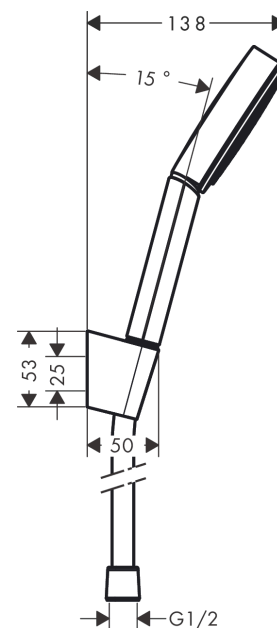

Pulsify S

Душевой набор с держателем 105 1jet, шланг 125 см

: хром Артикульный номер: 24301000

Описание

Характеристики

- состоит из: шланг для душа, ручной душ, держатель для душа
- размер душевого диска: 105 мм
- с держателем
- тип струи: PowderRain
- максимальный расход воды при 3 барах: 13,5 л/мин
- со стороны душа упорный подшипник, предотвращающий перекручивание душевого шланга
- хромированные настенные крепления из пластика
- мощная вставка для фильтра

Технология

Награды за дизайн

reddot winner 2021

Продукт

Чертеж

График расхода воды