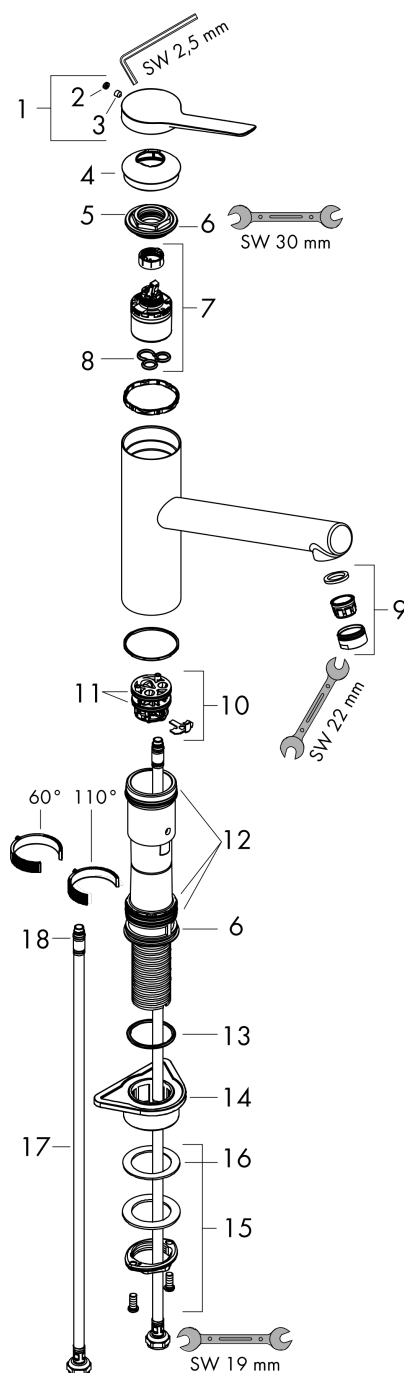

### Чертеж

### График расхода воды

**Zesis M33**  
**Кухонный смеситель однорычажный, 150, 1jet**  
 : под сталь Артикулный номер: **74802800**

Покомпонентное изображение

Год выпуска: >10/21

**Zesis M33****Кухонный смеситель однорычажный, 150, 1jet**: под сталь Артикульный номер: **74802800****Перечень запасных частей**

Год выпуска: &gt;10/21

Позиция	Описание	Артикульный номер	PC	PU
1	handle	94390800	-	1
2	screw cover	93735610	-	1
3	hollow set screw M5x5	98446000	-	1
4	flange	94388800	-	1
5	nut	94389000	-	1
6	O-ring 41x2	98212000	-	1
7	cartridge, assy	93895000	-	1
8	seal	95008000	-	1
9	aerator M24x1 (15 l/min)	13913800	-	1
10	adapter for cartridge	98750000	-	1
11	O-Ring 30x2	98186000	-	1
12	sealing set	98702000	-	1
13	O-Ring 36x2,5	98190000	-	1
14	support	97523000	-	1
15	fixing set (Ø 34)	95049000	-	1
16	lever collar	97548000	-	1
17	connection hose 600 mm M8x0,75 G3/8	96510000	-	1
18	O-ring 7x1,5	98422000	-	1
a	set of adapters	93395000	-	1