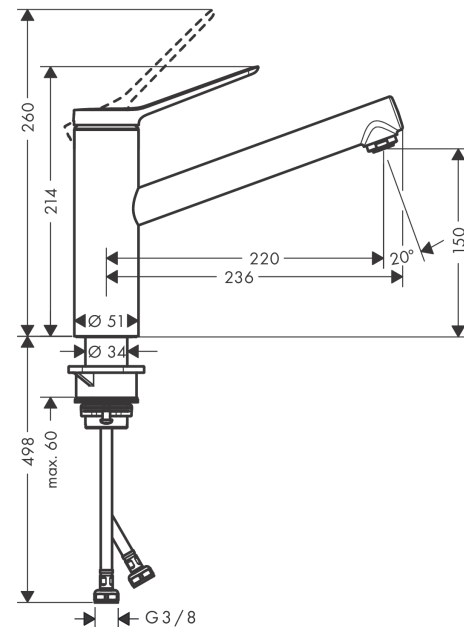

Zesis M33

Кухонный смеситель однорычажный, 150, 1jet

: под сталь Артикулльный номер: 74802800

Описание

Характеристики

- ComfortZone 150
- угол поворота излива: регулировка на 3 уровня, на 60°, 110° или 360°
- обычная струя
- максимальный расход воды при 3 барах: 11,6 л/мин
- керамический узел смешивания
- соединительные шланги G 3/8
- регулируемое ограничение температуры
- подходит для проточных водонагревателей

Технология

Награды за дизайн

Продукт

Чертеж

График расхода воды