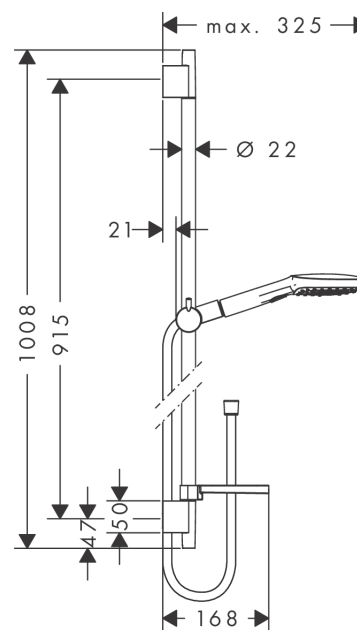

Raindance Select E

Душевой набор 120 3jet EcoSmart 9 л/мин со штангой 90 см и мыльницей

Поверхности : белый / хром Артикулный номер: 26623400

Описание

Характеристики

- состоит из: ручной душ, душевая штанга, шланг для душа, ползунок, мыльница
- размер душевого диска: 120 мм
- тип струи: RainAir, Rain, Whirl
- удобное переключение типов струи с помощью кнопки Select
- со стороны душа упорный подшипник, предотвращающий перекручивание душевого шланга
- держатель ручного душа регулируется в пределах 90°, поворачивается вправо и влево, перемещается вверх и вниз
- максимальный расход воды при 3 бар: 9 л/мин
- хромированные настенные крепления из пластика

Технология

Продукт

Чертеж

График расхода воды

Расход измерен практически с помощью соответствующей арматуры (термостат/смеситель/скрытый клапан).

Расход измерен практически с помощью соответствующей арматуры (термостат/смеситель/скрытый клапан).

Raindance Select E

Душевой набор 120 3jet EcoSmart 9 л/мин со штангой 90 см и мыльницей

Поверхности : белый / хром Артикульный номер: 26623400

Пример монтажа