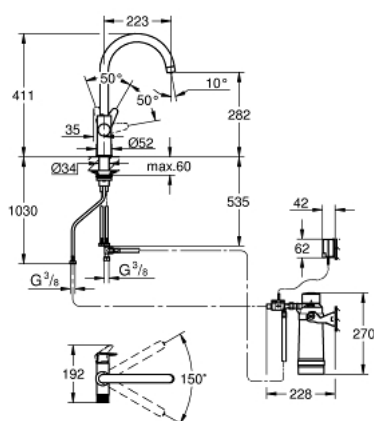

### ОПИСАНИЕ ПРОДУКТА

- Colour: хром
- в комплект входят:
- GROHE Blue Смеситель однорычажный для мойки с функцией очистки водопроводной воды
- монтаж на одно отверстие
- С-образный излив
- отдельная рукоятка для фильтрованной воды
- GROHE SilkMove керамический картридж 28 мм
- поворотный трубкообразный излив
- диапазон поворота 150°;
- отдельные водотоки для питьевой и водопроводной воды
- гибкая подводка
- GROHE Blue головка для фильтра
- GROHE Blue Фильтр UltraSafe - Задерживает микрочастицы пластика (размером > 1 мкм) и 99.999% всех бактерий, удаляет 99,5% свинца
- Снижает содержание веществ, ухудшающих вкус и запах воды: хлор и т.п.
- Ресурс 3000 л
- Счетчик измерения ресурса фильтра, 2 батарейки AA в комплекте