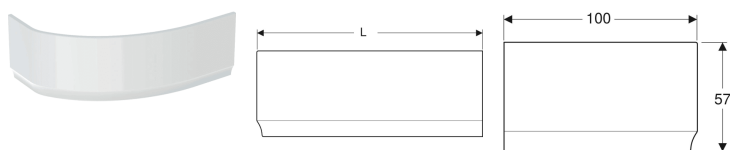

Передняя обшивка Geberit Renova для асимметричной ванны, правая

Образец

Цели применения

- Для облицовки передней панели асимметричной ванны в правом исполнении

Характеристики

- Асимметричная

Технические характеристики

Материал

EPS

Объем поставки

- Монтажный комплект

Арт. №	Цвет / поверхность	L	H	T
554.820.01.1	Белый	140 см	57 см	100 см
554.822.01.1	Белый	150 см	57 см	100 см
554.824.01.1	Белый	160 см	57 см	100 см