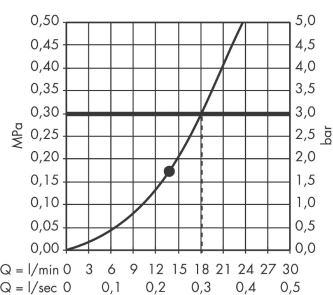

Технология

Продукт

Чертеж

График расхода воды

Q = l/min 0 3 6 9 12 15 18 21 24 27 30
Q = l/sec 0 0,1 0,2 0,3 0,4 0,5

Расход измерен практически с помощью соответствующей арматуры (термостат/смеситель/скрытый клапан).