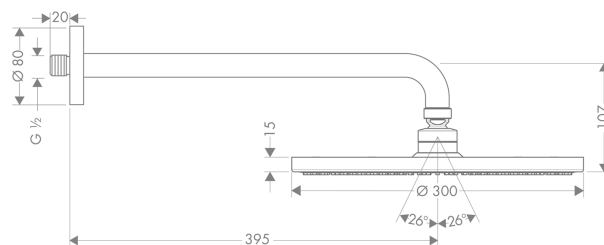

Raindance S

Верхний душ 300 1jet с держателем 39 см

Поверхности : хром Артикульный номер: 27493000

Описание

Характеристики

- состоит из: верхний душ, держатель верхнего душа
- тип струи: RainAir
- размер душевого диска: 300 мм
- длина держателя для душа: 390 мм
- шарнирное соединение: регулируемый угол верхнего душа
- расход воды для струи RainAir (при 3 бар): 18 л/мин
- материал душевого диска: металл
- монтаж: стена
- соединительная резьба G 1/2

Технология

Продукт

Чертеж

График расхода воды

Q = l/min 0 3 6 9 12 15 18 21 24 27 30
Q = l/sec 0 0,1 0,2 0,3 0,4 0,5

Расход измерен практически с помощью соответствующей арматуры (термостат/смеситель/скрытый клапан).