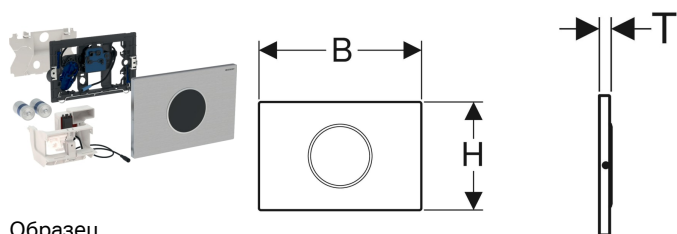

Система электронного управления смывом унитаза Geberit, питание от батарей, двойной смыв, смывная клавиша Sigma10, автоматический / бесконтактный смыв, с креплением на винтах

Образец

Цели применения

- Для общественных и полупублических зон
- Для задействования двойного смыва
- Для капитальных и гипсокартонных стен
- Для бесшумного смыва из смывного бачка скрытого монтажа Geberit Sigma 12 см
- Не подходит для использования с отверстием Geberit для чистящих кубиков
- Не подходит для лиц с ограниченными возможностями

Характеристики

- Задействование смывного бачка вручную, бесконтактное
- Автоматическое задействование
- Бесконтактное задействование одинарного или двойного смыва при приближении руки
- Смывные клавиши с креплением на винтах
- С питанием от батареи
- Батарейки в закрытом отсеке в смывном бачке
- С электрическим разъемом с защитой от нарушения полярности
- ИК-датчик присутствия с распознаванием пользователя
- ИК-датчик с автоматическими регулировками
- Надежное ИК-распознавание на расстоянии
- Предварительно установлена периодическая подача воды
- Регулируемая периодическая подача воды
- Регулируемый предварительный смыв
- Регулируемое среднее время распознавания

Объем поставки

- Смывная клавиша Sigma10
- Монтажная рама с ИК-датчиком и отсеком для батарей, предустановленная
- Защитная пластина

- Совместимо с пультом для настройки Geberit
- Функции регулируются и запрашиваются при помощи пульта для настройки Geberit
- Возможно отключение задействования смыва через Geberit Clean-Handy
- Подъемный механизм с низким уровнем шума
- Электрический подъемный механизм с самонастройкой
- Антивандальный
- Удобное техобслуживание и очистка

- Кронштейн с сервомотором и подъемным механизмом, предустановленный
- 2 щелочно-марганцевых батарейки LR20, каждая по 1,5 В
- Толкатель привода смыва
- Крепеж

Арт. №	Цвет / поверхность	Материал	В	Н	Т
115.909.SN.1	Панель: полированная Декоративное кольцо: полированное	Нержавеющая сталь	24.6 см	16.4 см	1.4 см