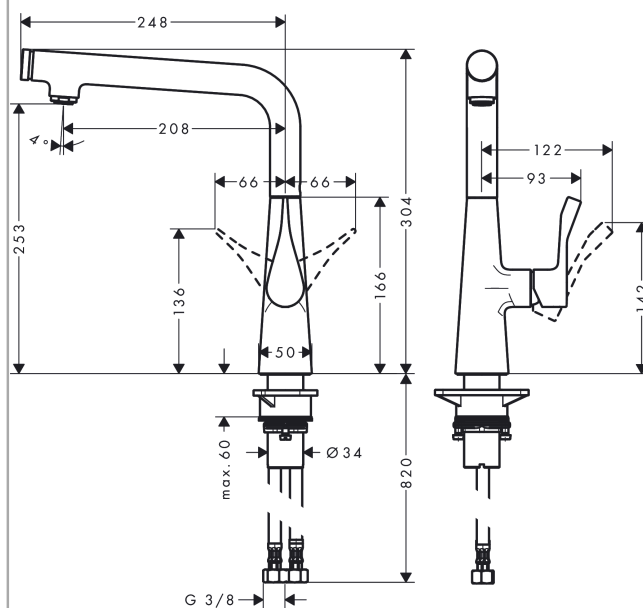

Metris Select M71

Кухонный смеситель однорычажный, 260, 1jet

Поверхности : под сталь Артикулльный номер: 14847800

Описание

Характеристики

- ComfortZone 260
- угол поворота излива: регулировка на 3 уровня, на 110°, 150° или 360°
- ламинарная струя
- кнопка Select: для комфортного включения/выключения воды
- максимальный расход воды при 3 бар: 10 л/мин
- керамический узел смешивания
- соединительные шланги G 3/8
- встроенный клапан обратного тока воды
- подходит для проточных водонагревателей

Технология

Продукт

Чертеж

График расхода воды