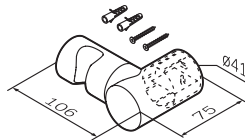

**Sensation
F0113000**