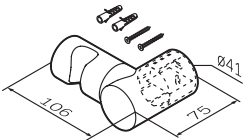

**Sensation
F0113000**