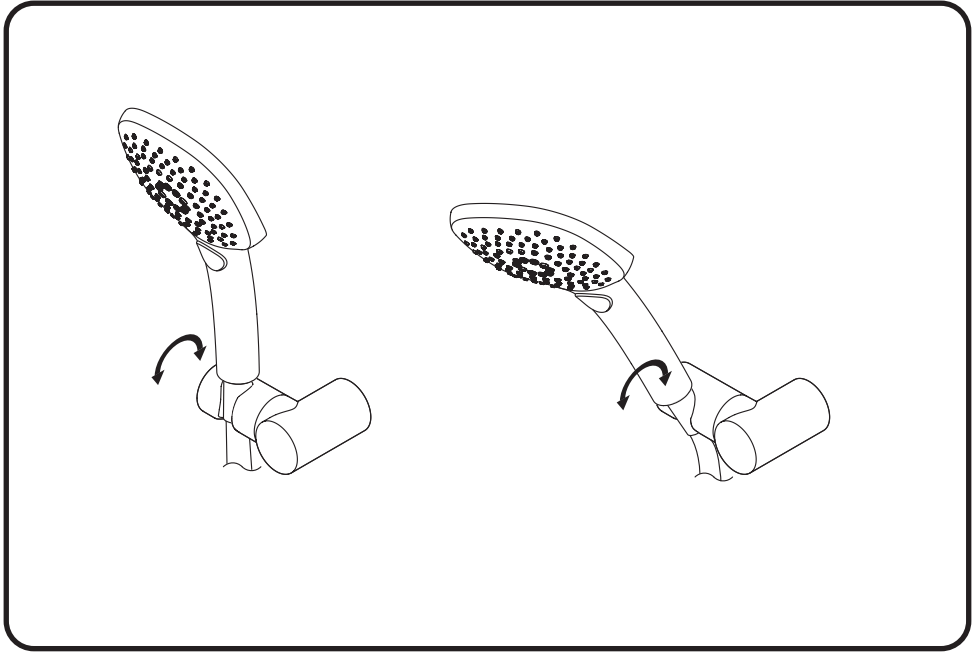

Gem
F0119010

Gem
F0119000

- DEU** Wannenset
- ENG** Shower kit
- RUS** Душевой набор
- UKR** Душовий набір

Sensation F0113000	Inspire V2.0 F01150A00
<p>FUNCTIONS:</p> <ul style="list-style-type: none"> Spray Spray+Massage EnerJet 	<p>FUNCTIONS:</p> <ul style="list-style-type: none"> Spray Spray+Massage EnerJet 