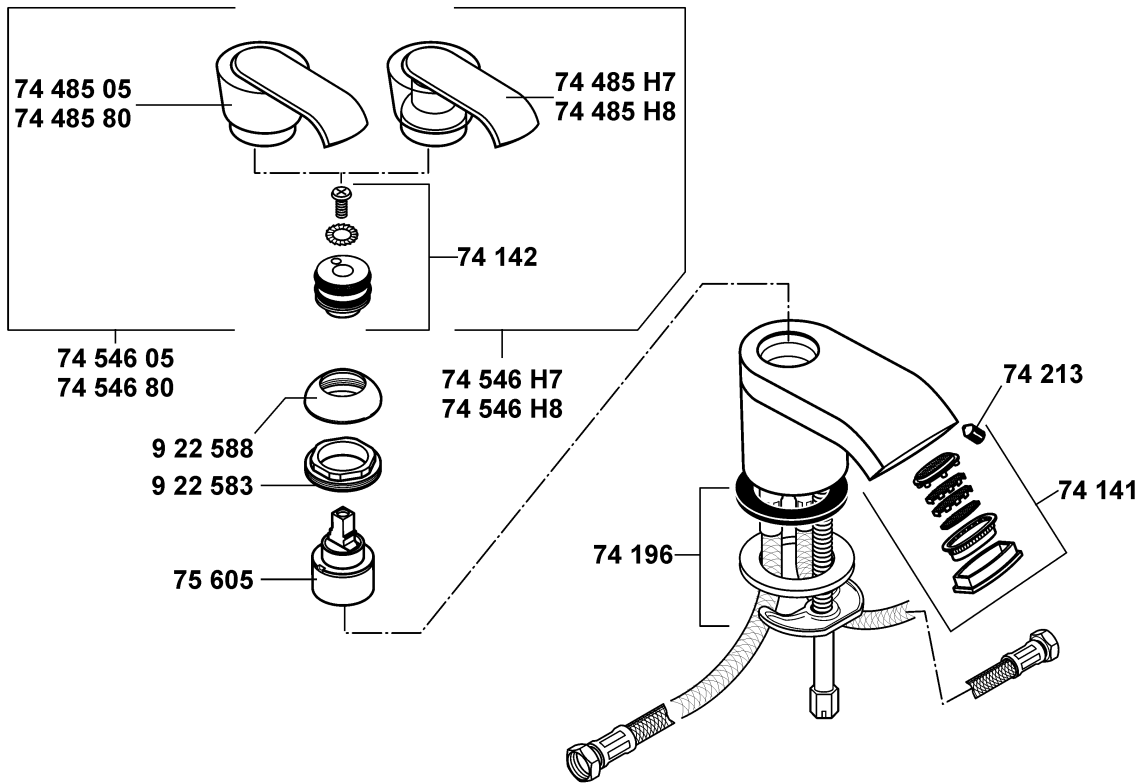

JOOP!

55030

A_5503075

55030	Waschtisch-Einhandmischer DN 10	single lever basin mixer DN 10	ééngreeps wastafelmengkraan 3/8"
	74 141 Ovalflow-Luftsprudler	Ovalflow aerator	Ovalflow-perlator
	74 142 Griffbefestigung	fastening set for handle	greepbevestiging
	74 196 Befestigungssatz	assembling set	bevestigingsset
	74 213 Gewindestift	threading lathe	inbus schroef
	74 485 05 Hebel, JOOP!	lever for JOOP!	greep voor JOOP!
	74 485 80 Hebel, JOOP!	lever for JOOP!	greep voor JOOP!
	74 485 H7 Hebel, JOOP!	lever for JOOP!	greep voor JOOP!
	74 485 H8 Hebel, JOOP!	lever for JOOP!	greep voor JOOP!
	74 546 05 Griff mit Befestigung	handle with fixing	greep met bevestiging
	74 546 80 Griff mit Befestigung	handle with fixing	greep met bevestiging
	74 546 H7 Griff mit Befestigung	handle with fixing	greep met bevestiging
	74 546 H8 Griff mit Befestigung	handle with fixing	greep met bevestiging
	75 605 Kartusche	cartridge	cartouche
	922 583 Spanschraube	screw	spanschroef
	922 588 Abdeckkappe	cover cap	afdekkap