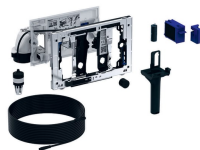

## Модуль Geberit DuoFresh с ручным пуском и приемником для цилиндриков Geberit DuoFresh, для смывного бачка скрытого монтажа Sigma 8 см

Образец

### Цели применения

- Для смывных бачков скрытого монтажа Geberit Sigma 8 см
- Для непосредственной очистки воздуха из санфаянса
- Для вставки Geberit DuoFresh Stick без хлора или окисляющих составляющих
- Для смывных клавиш Geberit Sigma01
- Для смывных клавиш Geberit Sigma10
- Для смывных клавиш Geberit Sigma20
- Для смывных клавиш Geberit Sigma21
- Для смывных клавиш Geberit Sigma30
- Для смывных клавиш Geberit Sigma50

### Характеристики

- Фронтальная установка
- Система очистки воздуха с функцией фильтрования встроена в смывной бачок скрытого монтажа
- Вытяжной узел может монтироваться без использования инструментов
- Совместимость с приложением Geberit Home
- Нейтрализация запаха посредством керамического сотового фильтра
- Замена керамического сотового фильтра для нейтрализации запахов выполняется без использования инструментов
- Geberit DuoFresh Stick вставляется без применения инструментов

### Объем поставки

- Монтажная рама с поворотным механизмом
- Защитная пластина
- Вытяжной узел с радиальным вентилятором
- Кабельное соединение со штепселем
- Керамический сотовый фильтр
- Приемный контейнер для Geberit DuoFresh Stick
- Заглушка для трубки подвода
- Выдвижной ящик с фильтром и держателем для Geberit DuoFresh Stick
- 8 цилиндриков Geberit DuoFresh