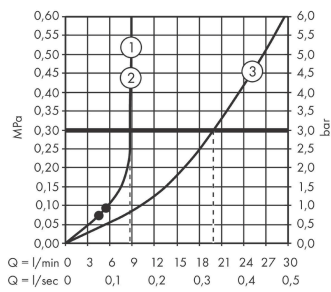

Vernis Blend**Showerpipe 200 1jet EcoSmart с термостатом для ванны**: хром Артикулный номер: **26079000****Описание****Характеристики**

- состоит из: термостат для ванны, ручной душ, верхний душ, штанга для душа, держатель для душа, душевая штанга
- верхний душ Vernis Blend 200 1jet
- размер диска верхнего душа: 205 мм
- типы струй верхнего душа: Rain
- шарнирное соединение: регулируемый угол верхнего душа
- максимальный расход воды при 3 барах: 20 л/мин
- расход воды для струи Rain (при 3 бар): 8,7 л/мин
- тип струи ручной душ: Rain, IntenseRain
- расход воды ручным душем при 3 барах: 8,7 л/мин
- мин. рабочее давление: 1 бар
- макс. рабочее давление: 10 бар
- диаметр штанги: 19 мм
- держатель для ручного душа регулируемый по высоте с внешней кнопкой выбора
- длина держателя верхнего душа: 426 мм
- термостат Vernis
- предохранительный ограничитель при 40°C
- регулируемый ограничитель температуры горячей воды
- пользовательское управление посредством вращения рукоятки
- подходит для проточных водонагревателей
- вид монтажа: внешний монтаж
- соединительная резьба G ½
- межосевое подключение 150 мм ± 12 мм
- клапан обратного тока
- длина вертикальной трубки: 1424 мм
- 3 потребителя

Технология

Vernis Blend
Showerpipe 200 1jet EcoSmart с термостатом для ванны
 : хром Артикулный номер: **26079000**

Продукт

Чертеж

График расхода воды

- ① Верхний душ
- ② Ручной душ
- ③ Водозабор

Vernis Blend
Showerpipe 200 1jet EcoSmart с термостатом для ванны
 : хром Артикулный номер: 26079000