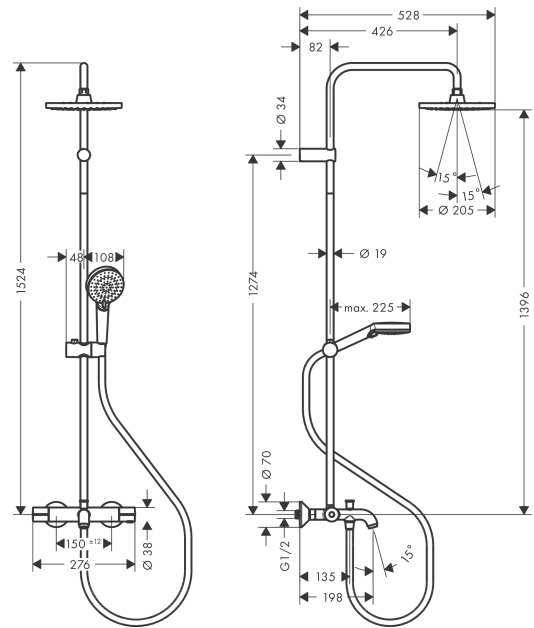

Технология

Vernis Blend
Showerpipe 200 1jet EcoSmart с термостатом для ванны
 : хром Артикулный номер: **26079000**

Продукт

Чертеж

График расхода воды

- ① Верхний душ
- ② Ручной душ
- ③ Водозабор

Vernis Blend
Showerpipe 200 1jet EcoSmart с термостатом для ванны
 : хром Артикулный номер: 26079000

Покомпонентное изображение

Год выпуска: >04/21

Vernis Blend**Showerpipe 200 1jet EcoSmart с термостатом для ванны**: хром Артикульный номер: **26079000****Перечень запасных частей**

Год выпуска: >04/21

Позиция	Описание	Артикульный номер	PC	PU
1	shower arm	93768000	-	1
2	hollow set screw M5x5	98446000	-	1
3	filter packing	94246000	-	1
4	head shower	26277000	-	1
5	tile-matching-disk 7 mm	93813000	-	1
6	pipe 1145 mm	93907000	-	1
7	pipe 845 mm	93906000	-	1
8	pipe 945 mm	93770000	-	1
9	support, assy	93729000	-	1
10	O-ring 12x2	98214000	-	1
11	O-ring 11x2	98127000	-	1
12	handshower	26340000	-	1
13	shower hose Metaflex'C 1,60 m	28266000	-	1
14	aerator M24x1 (38 l/min)	92513000	-	1
15	diverter knob	93766000	-	1
16	selector	97978000	-	1
17	handle for thermostat	93727000	-	1
18	nut	98913000	-	1
19	thermostat cartridge	98282000	-	1
20	cartridge for exchanged connections	92373000	-	1
21	handle	93731000	-	1
22	shut off unit with selector	98283000	-	1
23	connecting thread G½	93730000	-	1
24	non return valve (pressure-resistant up to 2 MPa)	93136000	-	1
25	non return valve	96737000	-	1
26	filter packing	96922000	-	1
27	escutcheon Ø 70 mm	93718000	-	1
28	set of S-unions (±12 mm)	94140000	-	1
29	noise reduction	96429000	-	1