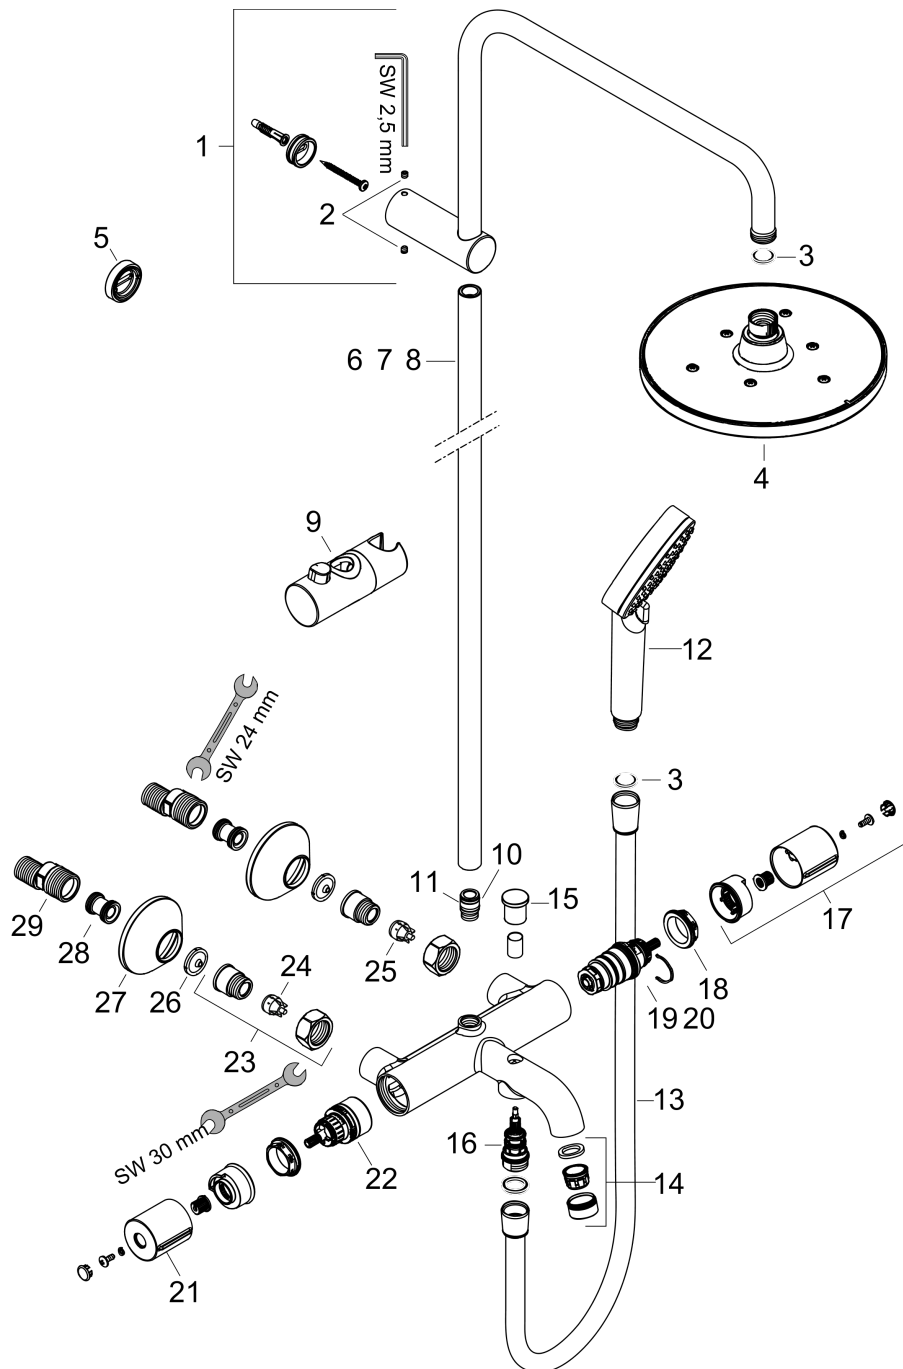

Технология

Vernis Blend
Showerpipe 200 1jet EcoSmart с термостатом для ванны
 : хром Артикулный номер: **26079000**

Продукт

Чертеж

График расхода воды

- ① Верхний душ
- ② Ручной душ
- ③ Водозабор

Vernis Blend
Showerpipe 200 1jet EcoSmart с термостатом для ванны
 : хром Артикулный номер: 26079000

Покомпонентное изображение

Год выпуска: >04/21

Vernis Blend**Showerpipe 200 1jet EcoSmart с термостатом для ванны**: хром Артикульный номер: **26079000****Перечень запасных частей**

Год выпуска: >04/21

Позиция	Описание	Артикульный номер	PC	PU
1	shower arm	93768000	-	1
2	hollow set screw M5x5	98446000	-	1
3	filter packing	94246000	-	1
4	head shower	26277000	-	1
5	tile-matching-disk 7 mm	93813000	-	1
6	pipe 1145 mm	93907000	-	1
7	pipe 845 mm	93906000	-	1
8	pipe 945 mm	93770000	-	1
9	support, assy	93729000	-	1
10	O-ring 12x2	98214000	-	1
11	O-ring 11x2	98127000	-	1
12	handshower	26340000	-	1
13	shower hose Metaflex'C 1,60 m	28266000	-	1
14	aerator M24x1 (38 l/min)	92513000	-	1
15	diverter knob	93766000	-	1
16	selector	97978000	-	1
17	handle for thermostat	93727000	-	1
18	nut	98913000	-	1
19	thermostat cartridge	98282000	-	1
20	cartridge for exchanged connections	92373000	-	1
21	handle	93731000	-	1
22	shut off unit with selector	98283000	-	1
23	connecting thread G½	93730000	-	1
24	non return valve (pressure-resistant up to 2 MPa)	93136000	-	1
25	non return valve	96737000	-	1
26	filter packing	96922000	-	1
27	escutcheon Ø 70 mm	93718000	-	1
28	set of S-unions (±12 mm)	94140000	-	1
29	noise reduction	96429000	-	1