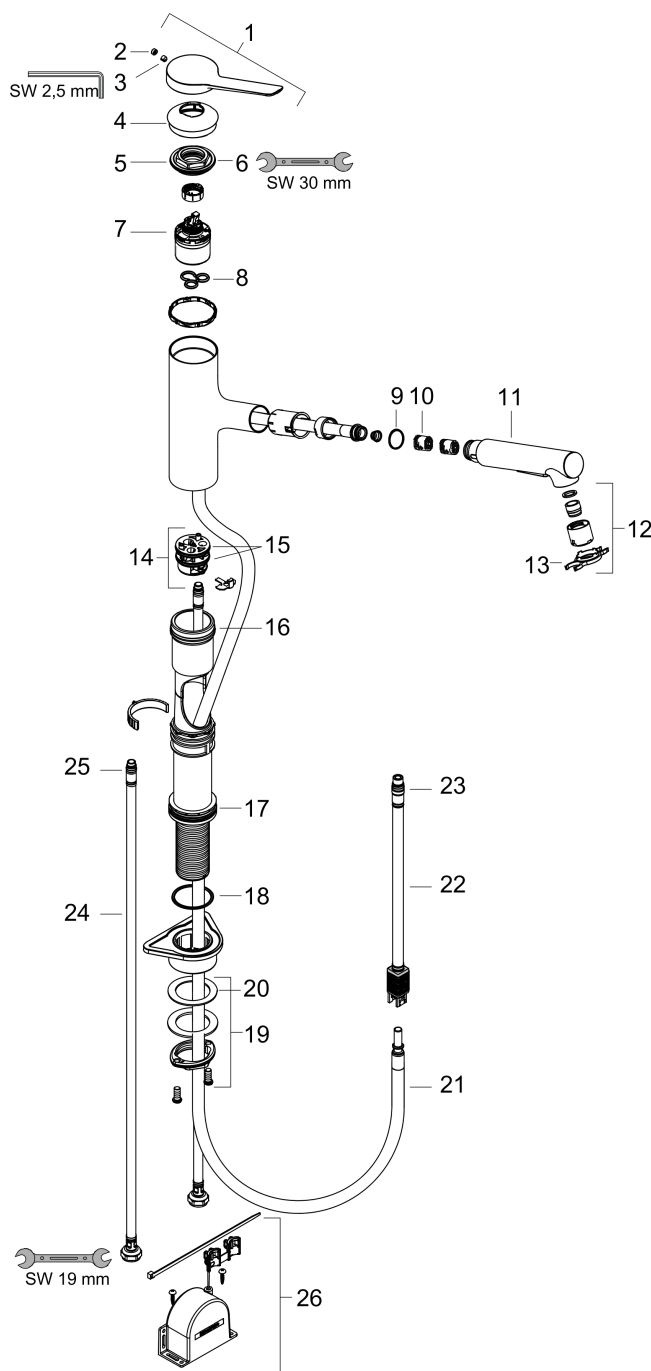

Zesis M33**Кухонный смеситель однорычажный, 150 с вытяжным душем, 2jet, sBox lite**: хром Артикульный номер: **74803000****Описание****Характеристики**

- ComfortZone 150
- угол поворота излива: 150°
- ламинарная струя, Душевая струя
- фиксируемая душевая струя, автоматическое переключение струи в исходный режим закрытием смесителя
- душевой шланг Quick-Connect
- максимальный расход воды при 3 барах: 8,2 л/мин
- керамический узел смешивания
- соединительные шланги G 3/8
- регулируемое ограничение температуры
- встроенный клапан обратного тока воды
- подходит для проточных водонагревателей
- механизм sBox lite для плавного и безопасного перемещения шланга в шкаф
- длина удлинения До 50 см

: хром Артикулный номер: 74803000

Покомпонентное изображение

Год выпуска: >01/22

Zesis M33**Кухонный смеситель однорычажный, 150 с вытяжным душем, 2jet, sBox lite**: хром Артикульный номер: **74803000****Перечень запасных частей**

Год выпуска: >01/22

Позиция	Описание	Артикульный номер	PC	PU
1	handle	94390000	-	1
2	screw cover	93735610	-	1
3	hollow set screw M5x5	98446000	-	1
4	flange	94388000	-	1
5	nut	94389000	-	1
6	O-ring 41x2	98212000	-	1
7	cartridge, assy	93895000	-	1
8	seal	95008000	-	1
9	filter	97735000	-	1
10	O-ring 18x1,5	98231000	-	1
11	handspray	94395000	-	1
12	aerator laminar M22x1 (15 l/min)	95909000	-	1
13	service tool	95910000	-	1
14	adapter for cartridge	95911000	-	1
15	O-Ring 30x2	98186000	-	1
16	O-ring 37x2	92115000	-	1
17	O-Ring 36x2,5	98190000	-	1
18	support	97523000	-	1
19	fixing set (Ø 34)	95049000	-	1
20	lever collar	97548000	-	1
21	hose 1,25 m	95506000	-	1
22	connection hose 600 mm	92264000	-	1
23	O-ring 7x1,5	98422000	-	1
24	connection hose 600 mm M8x0,75 G3/8	96510000	-	1
25	O-ring 6,6x1,6	93019000	-	1
26	sBox lite	94402000	-	1