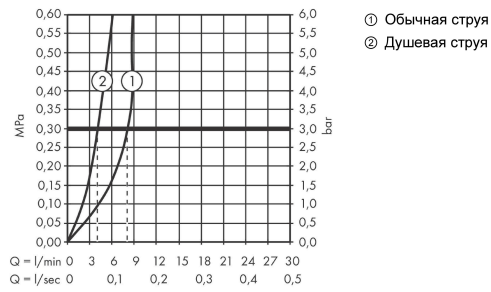

Zesis M33

Кухонный смеситель однорычажный, 150 с вытяжным душем, 2jet, sBox lite
: хром Артикулный номер: **74803000**

График расхода воды