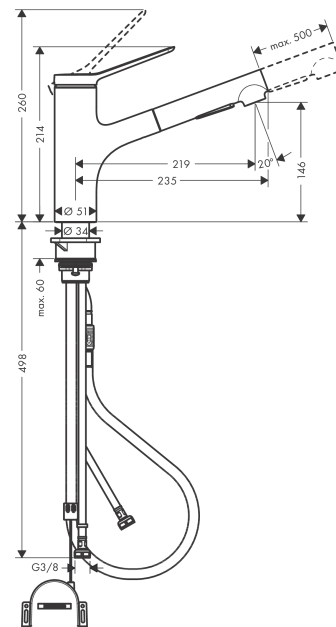

Zesis M33

Кухонный смеситель однорычажный, 150 с вытяжным душем, 2jet, sBox lite

: хром   Артикульный номер: **74803000**

Описание

Характеристики

- ComfortZone 150
- угол поворота излива: 150°
- ламинарная струя, Душевая струя
- фиксируемая душевая струя, автоматическое переключение струи в исходный режим закрытием смесителя
- душевой шланг Quick-Connect
- максимальный расход воды при 3 барах: 8,2 л/мин
- керамический узел смешивания
- соединительные шланги G 3/8
- регулируемое ограничение температуры
- встроенный клапан обратного тока воды
- подходит для проточных водонагревателей
- механизм sBox lite для плавного и безопасного перемещения шланга в шкаф
- длина удлинения До 50 см

Технология

Награды за дизайн

Продукт

Чертеж