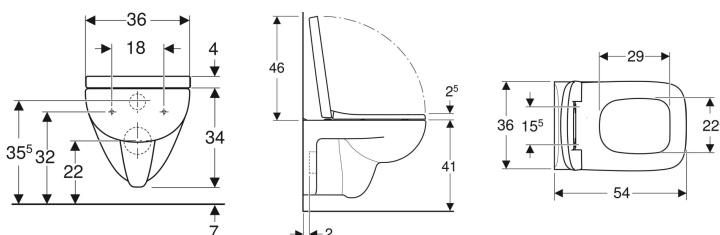

Комплект подвесного унитаза Geberit Renova Plan вертикальный смыв, с сиденьем для унитаза

Образец

Цели применения

- Для смывных бачков скрытого монтажа
- Для смывного устройства

Характеристики

- Подвесной
- Унитаз вертикальный смыв

- С ободком
- Тип 1, полный объем 6 / 5 л, согласно EN 997
- Объем смыва: 4,5 л
- Сиденье унитаза из дюропласта
- Крышка унитаза, внахлест

Технические характеристики

Материал | Сантехнический фарфор

Объем поставки

- Керамический унитаз
- Сиденье унитаза

Арт. №	Цвет / поверхность	В	Н	Т	Функция плавного опускания	Крепление	Материал шарнира
501.758.00.1	Белый	36 см	38 см	54 см	Нет	Снизу	Нержавеющая сталь