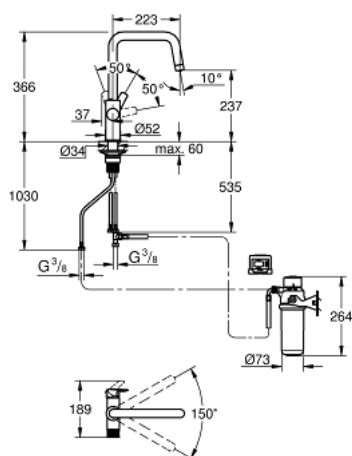

30 596 000 GROHE BLUE PURE START СТАРТОВЫЙ КОМПЛЕКТ С УГОЛЬНЫМ ФИЛЬТРОМ

ОПИСАНИЕ ПРОДУКТА

- Colour: хром
- в комплект входят:
- GROHE Blue Смеситель однорычажный для мойки с функцией очистки водопроводной воды
- монтаж на одно отверстие
- U-образный излив
- отдельная рукоятка для фильтрованной воды
- GROHE SilkMove керамический картридж 28 мм
- поворотный трубкообразный излив
- диапазон поворота 150°;
- отдельные водотоки для питьевой и водопроводной воды
- гибкая подводка
- гибкое крепление QuickFix
- GROHE Blue головка для фильтра
- GROHE Blue Фильтр с активированным углем для мягкой воды (жесткостью водопроводной воды ниже 9° dKH)
- Снижает содержание веществ, ухудшающих вкус и запах воды: хлор и т.п.
- ресурс - 1500 л при жесткости воды 9° dKH
- таймер замены фильтра, включая 2 батарейки AA